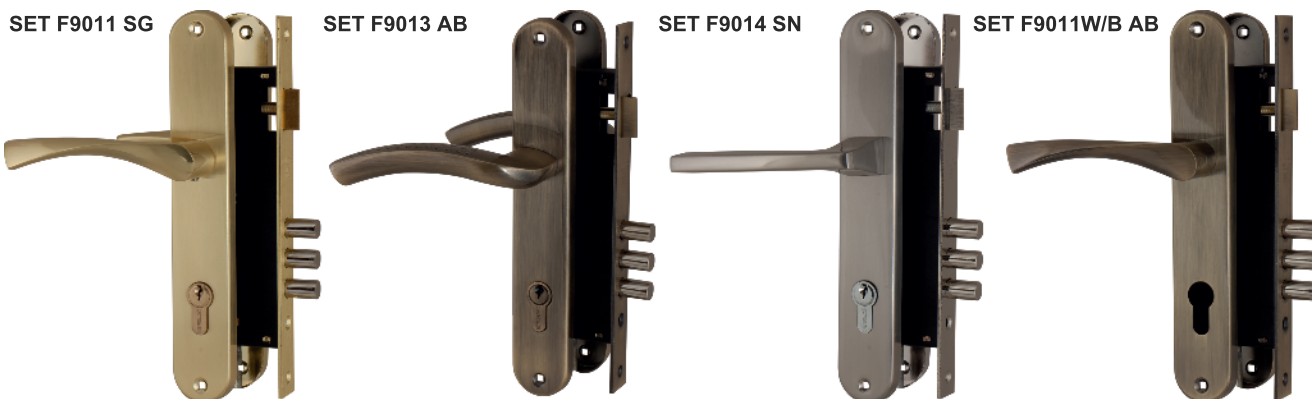

ЗАМКИ И КОРПУСА ЗАМКОВ В КОМПЛЕКТЕ С РУЧКАМИ СЕРИЯ F90

ЗАМКИ
 ЗАЩЕЛКИ
 ДВЕРНЫЕ РУЧКИ
 ЦИЛИНДРОВЫЕ МЕХАНИЗМЫ
 ДЕКОРАТИВНЫЕ НАКЛАДКИ, ПЕТЛИ

Замки и корпуса врезных замков «FUARO» F9011, F9013, F9014 изготовлены в соответствии с требованиями ГОСТ 5089-2003. Предназначены для установки в деревянные входные и межкомнатные двери.

В КОМПЛЕКТЕ:

Корпус врезного замка с межосевым расстоянием 85мм, бэксетом 45мм, универсальной защелкой для левых и правых дверей.

Латунный английский ЦМ R300/70 мм (30+10+30) с 5 ключами.

Дверные ручки на планке. Материал ручек - алюминий. Материал планок - сталь.

Фурнитура: ответная планка, стяжные винты для ручек, винт для ЦМ 50мм, крепежная фурнитура.

УПАКОВКА
 ДЛЯ СЕРИИ F90

УПАКОВКА
 ДЛЯ СЕРИИ F90W/B

ID	Наименование
27059	Замок врезной в комплекте с ручкой SET F9011 AB
27061	Замок врезной в комплекте с ручкой SET F9011 SG
27063	Замок врезной в комплекте с ручкой SET F9011 SN
27071	Замок врезной в комплекте с ручкой SET F9013 AB
27073	Замок врезной в комплекте с ручкой SET F9013 SG/GP
27075	Замок врезной в комплекте с ручкой SET F9013 SN/CP
27077	Замок врезной в комплекте с ручкой SET F9014 AB
27079	Замок врезной в комплекте с ручкой SET F9014 SG/GP
27081	Замок врезной в комплекте с ручкой SET F9014 SN/CP
27065	Корпус замка в комплекте с ручкой SET F9011W/B AB
27067	Корпус замка в комплекте с ручкой SET F9011W/B CP
27069	Корпус замка в комплекте с ручкой SET F9011W/B GP