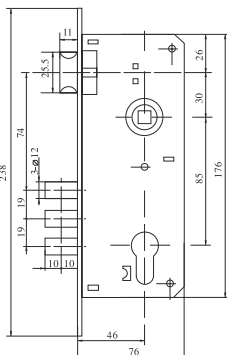

ЗАМКИ И КОРПУСА ЗАМКОВ В КОМПЛЕКТЕ С РУЧКАМИ СЕРИЯ F90

ЗАМКИ
 ЗАЩЕЛКИ
 ДВЕРНЫЕ РУЧКИ
 ЦИЛИНДРОВЫЕ МЕХАНИЗМЫ
 ДЕКОРАТИВНЫЕ НАКЛАДКИ, ПЕТЛИ

Замки и корпуса врезных замков «FUARO» F9011, F9013, F9014 изготовлены в соответствии с требованиями ГОСТ 5089-2003. Предназначены для установки в деревянные входные и межкомнатные двери.

В КОМПЛЕКТЕ:

Корпус врезного замка с межосевым расстоянием 85мм, бэксетом 45мм, универсальной защелкой для левых и правых дверей.

Латунный английский ЦМ R300/70 мм (30+10+30) с 5 ключами.

Дверные ручки на планке. Материал ручек - алюминий. Материал планок - сталь.

Фурнитура: ответная планка, стяжные винты для ручек, винт для ЦМ 50мм, крепежная фурнитура.

УПАКОВКА
 ДЛЯ СЕРИИ F90

УПАКОВКА
 ДЛЯ СЕРИИ F90W/B

ID	Наименование
27059	Замок врезной в комплекте с ручкой SET F9011 AB
27061	Замок врезной в комплекте с ручкой SET F9011 SG
27063	Замок врезной в комплекте с ручкой SET F9011 SN
27071	Замок врезной в комплекте с ручкой SET F9013 AB
27073	Замок врезной в комплекте с ручкой SET F9013 SG/GP
27075	Замок врезной в комплекте с ручкой SET F9013 SN/CP
27077	Замок врезной в комплекте с ручкой SET F9014 AB
27079	Замок врезной в комплекте с ручкой SET F9014 SG/GP
27081	Замок врезной в комплекте с ручкой SET F9014 SN/CP
27065	Корпус замка в комплекте с ручкой SET F9011W/B AB
27067	Корпус замка в комплекте с ручкой SET F9011W/B CP
27069	Корпус замка в комплекте с ручкой SET F9011W/B GP