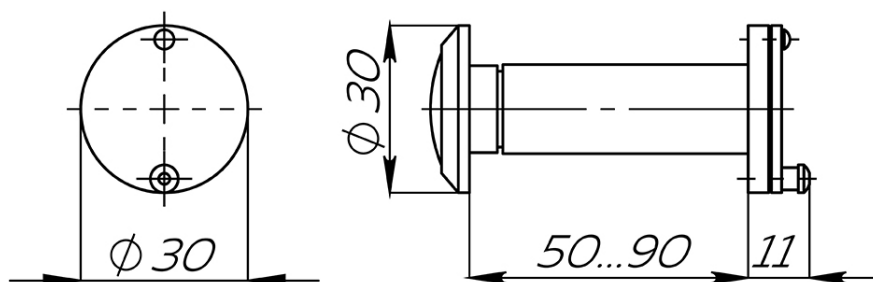

ПАСПОРТ ИЗДЕЛИЯ

Глазок дверной противопожарный Fuaro FP.DVG 3/90-50/S

Глазок дверной противопожарный предназначен для установки в противопожарные металлические и деревянные двери толщиной от 50 до 90 мм.

- Корпус – латунь.
- Материал линз – стекло.
- Угол обзора – 180 градусов.

Инструкция по установке:

- Выберите место на дверном полотне, разметьте и сделайте отверстие 17 мм.
- Вставьте половинки глазка в отверстие и скрутите их между собой до упора.