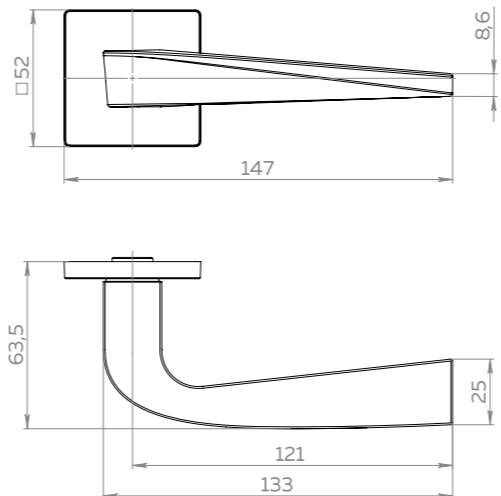

ET.K SSC-16
сатинированный хром
60785

BK6.K SSG-39
сатинированное золото
60789

ET.K SSG-39
сатинированное золото
60783

BK6.K BL-24
чёрный
60787

ET.K BL-24
чёрный
60781

ZENITH LINE

коллекция

fuaro.ru