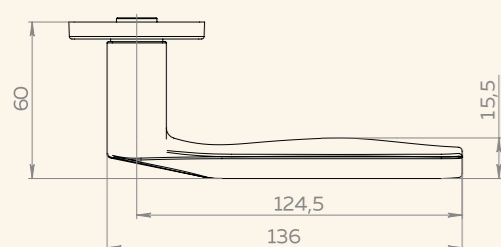

ZENITH
LINE

FUARO.
КРАСОТА.
НА ВЫСОТЕ.

AZIMUT BL-24

чёрный
60733

- Ручка-вектор, задающая направление
- Архитектурная мощь и сдержанность
- Движение в правильном направлении

MEDIANA SSG-39

сатинированное золото
60747

- Ручка-баланс с безупречной симметрией
- Плавная форма будто выточена потоком ветра
- Совершенна в руке и в интерьере

ETALON BL-24

чёрный
60749

- Ручка с изгибом, ставшим эталоном
- Силуэт парящего крыла
- Воплощение совершенства

ETALON SSG-39

сатинированный хром
60763

- Ручка-гармония в каждой линии
- Ещё более совершенная форма
- Эталон. Всё на своём месте