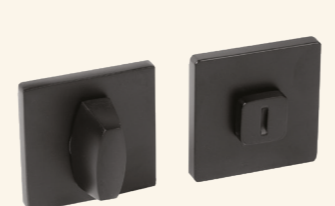

ZENITH
LINE

FUARO.
КРАСОТА.
НА ВЫСОТЕ.

AZIMUT BL-24

чёрный
60733

AZIMUT SSG-39
сатинированное золото
60735

AZIMUT SSC-16
сатинированный хром
60737

- Ручка-вектор, задающая направление
- Архитектурная мощь и сдержанность
- Движение в правильном направлении

BK6.K SSG-39
сатинированное золото
60789

ET.K SSG-39
сатинированное золото
60783

ETALON BL-24

чёрный
60749

ETALON SSG-39
сатинированное золото
60751

ETALON SSC-16
сатинированный хром
65033

- Ручка с изгибом, ставшим эталоном
- Силуэт парящего крыла
- Воплощение совершенства

BK6.K BL-24
чёрный
60787

ET.K BL-24
чёрный
60781

ETALON SSG-39

сатинированный хром
60763

ETALON BL-24
чёрный
60759

ETALON SSC-16
сатинированное золото
60761

- Ручка-гармония в каждой линии
- Ещё более совершенная форма
- Эталон. Всё на своём месте

BK6.R SSG-39
сатинированное золото
60779

ET.R. SSG-39
сатинированное золото
60775

КОЛЛЕКЦИЯ ДВЕРНЫХ РУЧЕК ZENITH LINE

- **МИНИМАЛИЗМ И ЭЛЕГАНТНОСТЬ**
На тонком основании
- **ДИЗАЙНЕРСКИЕ РЕШЕНИЯ**
Топовые модели
- **ПРЕМИАЛЬНОЕ КАЧЕСТВО**
Замак и долговечное покрытие
- **ВНИМАНИЕ К ДЕТАЛЯМ**
Первое впечатление по премиум упаковке
- **НАДЁЖНОСТЬ**
Гарантия 5 лет