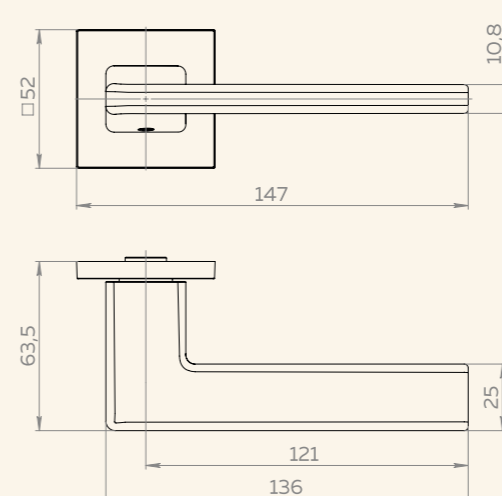

ET.K SSC-16
сатинированный хром
60785

BK6.K SSG-39
сатинированное золото
60789

ET.K SSG-39
сатинированное золото
60783

BK6.K BL-24
чёрный
60787

ET.K BL-24
чёрный
60781

ZENITH LINE

коллекция

fuaro.ru