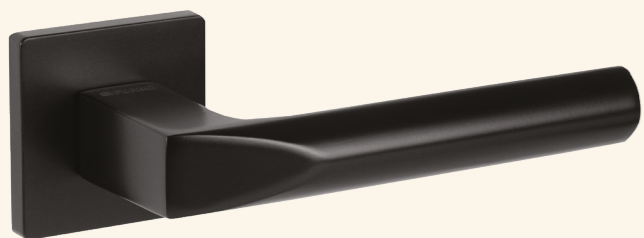

ZENITH
LINE

FUARO.
КРАСОТА.
НА ВЫСОТЕ.

AZIMUT BL-24

чёрный
60733

AZIMUT SSG-39
сатинированное золото
60735

AZIMUT SSC-16
сатинированный хром
60737

- Ручка-вектор, задающая направление
- Архитектурная мощь и сдержанность
- Движение в правильном направлении

BK6.K BL-24
чёрный
60787

ET.K BL-24
чёрный
60781

MEDIANA SSG-39

сатинированное золото
60747

MEDIANA SSG-39
чёрный
60745

MEDIANA SSC-16
сатинированный хром
65037

- Ручка-баланс с безупречной симметрией
- Плавная форма будто выточена потоком ветра
- Совершенна в руке и в интерьере

BK6.K SSG-39
сатинированное золото
60789

ET.K SSG-39
сатинированное золото
60783

ETALON BL-24

чёрный
60749

ETALON SSG-39
сатинированное золото
60751

ETALON SSC-16
сатинированный хром
65033

- Ручка с изгибом, ставшим эталоном
- Силуэт парящего крыла
- Воплощение совершенства

BK6.K BL-24
чёрный
60787

ET.K BL-24
чёрный
60781

ETALON SSG-39

сатинированный хром
60763

ETALON BL-24
чёрный
60759

ETALON SSC-16
сатинированное золото
60761

- Ручка-гармония в каждой линии
- Ещё более совершенная форма
- Эталон. Всё на своём месте