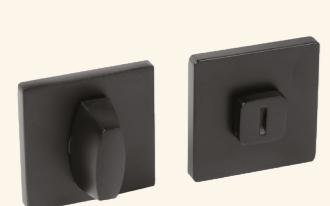

ZENITH
LINE

FUARO.
КРАСОТА.
НА ВЫСОТЕ.

AZIMUT BL-24

чёрный
60733

AZIMUT SSG-39
сатинированное золото
60735

AZIMUT SSC-16
сатинированный хром
60737

- Ручка-вектор, задающая направление
- Архитектурная мощь и сдержанность
- Движение в правильном направлении

BK6.K BL-24
чёрный
60787

ET.K BL-24
чёрный
60781

MEDIANA SSG-39

сатинированное золото
60747

MEDIANA SSG-39
чёрный
60745

MEDIANA SSC-16
сатинированный хром
65037

- Ручка-баланс с безупречной симметрией
- Плавная форма будто выточена потоком ветра
- Совершенна в руке и в интерьере

BK6.K SSG-39
сатинированное золото
60789

ET.K SSG-39
сатинированное золото
60783

ETALON BL-24

чёрный
60749

ETALON SSG-39
сатинированное золото
60751

ETALON SSC-16
сатинированный хром
65033

- Ручка с изгибом, ставшим эталоном
- Силуэт парящего крыла
- Воплощение совершенства

BK6.R SSG-39
сатинированное золото
60779

ET.R. SSG-39
сатинированное золото
60775

КОЛЛЕКЦИЯ ДВЕРНЫХ РУЧЕК ZENITH LINE

- **МИНИМАЛИЗМ И ЭЛЕГАНТНОСТЬ**
На тонком основании
- **ДИЗАЙНЕРСКИЕ РЕШЕНИЯ**
Топовые модели
- **ПРЕМИАЛЬНОЕ КАЧЕСТВО**
Замак и долговечное покрытие
- **ВНИМАНИЕ К ДЕТАЛЯМ**
Первое впечатление по премиум упаковке
- **НАДЁЖНОСТЬ**
Гарантия 5 лет