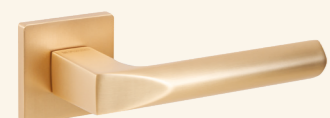

ZENITH
LINE

FUARO.
КРАСОТА.
НА ВЫСОТЕ.

AZIMUT BL-24

чёрный
60733

AZIMUT SSG-39
сатинированное золото
60735

AZIMUT SSC-16
сатинированный хром
60737

- Ручка-вектор, задающая направление
- Архитектурная мощь и сдержанность
- Движение в правильном направлении

BK6.K BL-24
чёрный
60787

ET.K BL-24
чёрный
60781

MEDIANA SSG-39

сатинированное золото
60747

MEDIANA SSG-39
чёрный
60745

MEDIANA SSC-16
сатинированный хром
65037

- Ручка-баланс с безупречной симметрией
- Плавная форма будто выточена потоком ветра
- Совершенна в руке и в интерьере

BK6.K SSG-39
сатинированное золото
60789

ET.K SSG-39
сатинированное золото
60783

ETALON BL-24

чёрный
60749

ETALON SSG-39
сатинированное золото
60751

ETALON SSC-16
сатинированный хром
65033

- Ручка с изгибом, ставшим эталоном
- Силуэт парящего крыла
- Воплощение совершенства

BK6.R SSG-39
сатинированное золото
60779

ET.R. SSG-39
сатинированное золото
60775

КОЛЛЕКЦИЯ ДВЕРНЫХ РУЧЕК ZENITH LINE

- **МИНИМАЛИЗМ И ЭЛЕГАНТНОСТЬ**
На тонком основании
- **ДИЗАЙНЕРСКИЕ РЕШЕНИЯ**
Топовые модели
- **ПРЕМИАЛЬНОЕ КАЧЕСТВО**
Замак и долговечное покрытие
- **ВНИМАНИЕ К ДЕТАЛЯМ**
Первое впечатление по премиум упаковке
- **НАДЁЖНОСТЬ**
Гарантия 5 лет