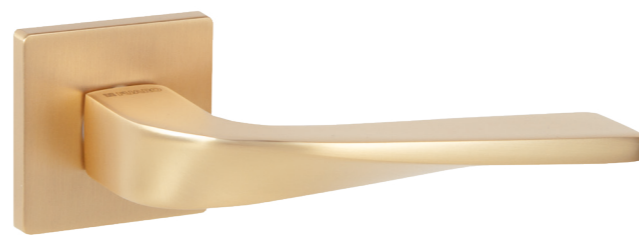

ZENITH
LINE

FUARO.
КРАСОТА.
НА ВЫСОТЕ.

AZIMUT BL-24

чёрный
60733

AZIMUT SSG-39
сатинированное золото
60735

AZIMUT SSC-16
сатинированный хром
60737

- Ручка-вектор, задающая направление
- Архитектурная мощь и сдержанность
- Движение в правильном направлении

BK6.R SSG-39
сатинированное золото
60779

ET.R. SSG-39
сатинированное золото
60775

КОЛЛЕКЦИЯ ДВЕРНЫХ РУЧЕК ZENITH LINE

- **МИНИМАЛИЗМ И ЭЛЕГАНТНОСТЬ**
На тонком основании
- **ДИЗАЙНЕРСКИЕ РЕШЕНИЯ**
Топовые модели
- **ПРЕМИАЛЬНОЕ КАЧЕСТВО**
Замак и долговечное покрытие
- **ВНИМАНИЕ К ДЕТАЛЯМ**
Первое впечатление по премиум упаковке
- **НАДЁЖНОСТЬ**
Гарантия 5 лет

ЗЕНИТ КРАСОТЫ И ТВОРЧЕСТВА

BASIC SSC-16
сатинированный хром
60731

BASIC BL-24
чёрный
60727

BASIC SSG-39
сатинированное золото
60725

- Ручка-символ строгой геометрии и минимализма
- Прямые линии, символизирующие идеальный баланс
- Красивая и простая, как всё гениальное

SPIRAL SSC-16
сатинированное золото
60741

SPIRAL BL-24
чёрный
60739

SPIRAL SSG-39
сатинированный хром
60743

- Ручка-гармония с элегантным изгибом
- Форма, вдохновлённая красотой галактик
- Гармония в вашем прикосновении