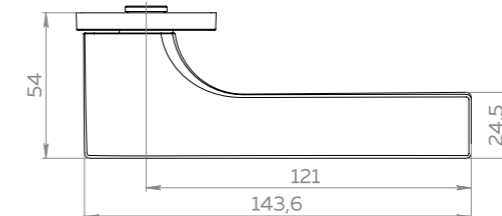

ZENITH
LINE

FUARO.
КРАСОТА.
НА ВЫСОТЕ.

AZIMUT BL-24

чёрный
60733

- Ручка-вектор, задающая направление
- Архитектурная мощь и сдержанность
- Движение в правильном направлении

MEDIANA SSG-39

сатинированное золото
60747

- Ручка-баланс с безупречной симметрией
- Плавная форма будто выточена потоком ветра
- Совершенна в руке и в интерьере

ETALON BL-24

чёрный
60749

- Ручка с изгибом, ставшим эталоном
- Силуэт парящего крыла
- Воплощение совершенства

ETALON SSG-39

сатинированный хром
60763

- Ручка-гармония в каждой линии
- Ещё более совершенная форма
- Эталон. Всё на своём месте