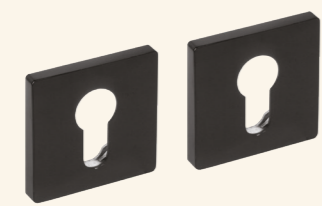

ZENITH
LINE

FUARO.
КРАСОТА.
НА ВЫСОТЕ.

AZIMUT BL-24

чёрный
60733

AZIMUT SSG-39
сатинированное золото
60735

AZIMUT SSC-16
сатинированный хром
60737

- Ручка-вектор, задающая направление
- Архитектурная мощь и сдержанность
- Движение в правильном направлении

BK6.K BL-24
чёрный
60787

ET.K BL-24
чёрный
60781

MEDIANA SSG-39

сатинированное золото
60747

MEDIANA SSG-39
чёрный
60745

MEDIANA SSC-16
сатинированный хром
65037

- Ручка-баланс с безупречной симметрией
- Плавная форма будто выточена потоком ветра
- Совершенна в руке и в интерьере

BK6.K SSG-39
сатинированное золото
60789

ET.K SSG-39
сатинированное золото
60783

ETALON BL-24

чёрный
60749

ETALON SSG-39
сатинированное золото
60751

ETALON SSC-16
сатинированный хром
65033

- Ручка с изгибом, ставшим эталоном
- Силуэт парящего крыла
- Воплощение совершенства

BK6.R SSG-39
сатинированное золото
60779

ET.R. SSG-39
сатинированное золото
60775

КОЛЛЕКЦИЯ ДВЕРНЫХ РУЧЕК ZENITH LINE

- **МИНИМАЛИЗМ И ЭЛЕГАНТНОСТЬ**
На тонком основании
- **ДИЗАЙНЕРСКИЕ РЕШЕНИЯ**
Топовые модели
- **ПРЕМИАЛЬНОЕ КАЧЕСТВО**
Замак и долговечное покрытие
- **ВНИМАНИЕ К ДЕТАЛЯМ**
Первое впечатление по премиум упаковке
- **НАДЁЖНОСТЬ**
Гарантия 5 лет