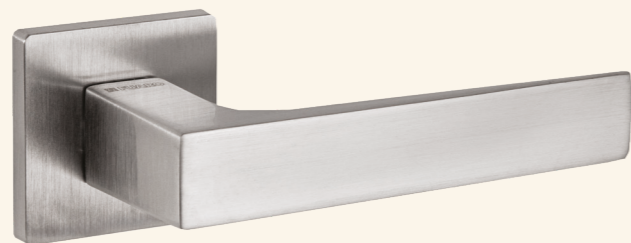

ZENITH
LINE

FUARO.
КРАСОТА.
НА ВЫСОТЕ.

AZIMUT BL-24

чёрный
60733

AZIMUT SSG-39
сатинированное золото
60735

AZIMUT SSC-16
сатинированный хром
60737

- Ручка-вектор, задающая направление
- Архитектурная мощь и сдержанность
- Движение в правильном направлении

BK6.K BL-24
чёрный
60787

ET.K BL-24
чёрный
60781

MEDIANA SSG-39

сатинированное золото
60747

MEDIANA SSG-39
чёрный
60745

MEDIANA SSC-16
сатинированный хром
65037

- Ручка-баланс с безупречной симметрией
- Плавная форма будто выточена потоком ветра
- Совершенна в руке и в интерьере

BK6.R SSG-39
сатинированное золото
60779

ET.R. SSG-39
сатинированное золото
60775

КОЛЛЕКЦИЯ ДВЕРНЫХ РУЧЕК ZENITH LINE

- **МИНИМАЛИЗМ И ЭЛЕГАНТНОСТЬ**
На тонком основании
- **ДИЗАЙНЕРСКИЕ РЕШЕНИЯ**
Топовые модели
- **ПРЕМИАЛЬНОЕ КАЧЕСТВО**
Замак и долговечное покрытие
- **ВНИМАНИЕ К ДЕТАЛЯМ**
Первое впечатление по премиум упаковке
- **НАДЁЖНОСТЬ**
Гарантия 5 лет

ЗЕНИТ КРАСОТЫ И ТВОРЧЕСТВА

BASIC SSC-16
сатинированный хром
60731

BASIC BL-24
чёрный
60727

BASIC SSG-39
сатинированное золото
60725

- Ручка-символ строгой геометрии и минимализма
- Прямые линии, символизирующие идеальный баланс
- Красивая и простая, как всё гениальное