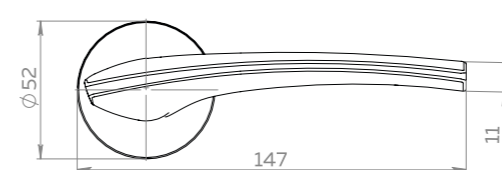

ZENITH
LINE

FUARO.
КРАСОТА.
НА ВЫСОТЕ.

AZIMUT BL-24

чёрный
60733

- Ручка-вектор, задающая направление
- Архитектурная мощь и сдержанность
- Движение в правильном направлении

MEDIANA SSG-39

сатинированное золото
60747

- Ручка-баланс с безупречной симметрией
- Плавная форма будто выточена потоком ветра
- Совершенна в руке и в интерьере

ETALON BL-24

чёрный
60749

- Ручка с изгибом, ставшим эталоном
- Силуэт парящего крыла
- Воплощение совершенства

ETALON SSG-39

сатинированный хром
60763

- Ручка-гармония в каждой линии
- Ещё более совершенная форма
- Эталон. Всё на своём месте