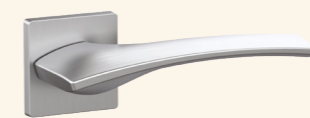

ZENITH
LINE

FUARO.
КРАСОТА.
НА ВЫСОТЕ.

AZIMUT BL-24

чёрный
60733

AZIMUT SSG-39
сатинированное золото
60735

AZIMUT SSC-16
сатинированный хром
60737

- Ручка-вектор, задающая направление
- Архитектурная мощь и сдержанность
- Движение в правильном направлении

BK6.K BL-24
чёрный
60787

ET.K BL-24
чёрный
60781

MEDIANA SSG-39

сатинированное золото
60747

MEDIANA SSG-39
чёрный
60745

MEDIANA SSC-16
сатинированный хром
65037

- Ручка-баланс с безупречной симметрией
- Плавная форма будто выточена потоком ветра
- Совершенна в руке и в интерьере

BK6.K SSG-39
сатинированное золото
60789

ET.K SSG-39
сатинированное золото
60783

ETALON BL-24

чёрный
60749

ETALON SSG-39
сатинированное золото
60751

ETALON SSC-16
сатинированный хром
65033

- Ручка с изгибом, ставшим эталоном
- Силуэт парящего крыла
- Воплощение совершенства

BK6.K BL-24
чёрный
60787

ET.K BL-24
чёрный
60781

ETALON SSG-39

сатинированный хром
60763

ETALON BL-24
чёрный
60759

ETALON SSC-16
сатинированное золото
60761

- Ручка-гармония в каждой линии
- Ещё более совершенная форма
- Эталон. Всё на своём месте