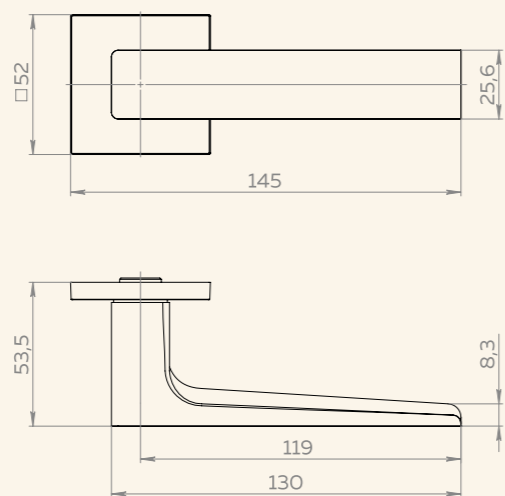

ET.K SSC-16
сатинированный хром
60785

BK6.K SSG-39
сатинированное золото
60789

ET.K SSG-39
сатинированное золото
60783

BK6.K BL-24
чёрный
60787

ET.K BL-24
чёрный
60781

ZENITH LINE

коллекция

fuaro.ru