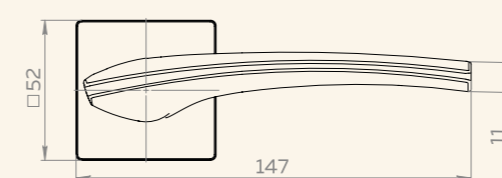

ZENITH
LINE

FUARO.
КРАСОТА.
НА ВЫСОТЕ.

AZIMUT BL-24

чёрный
60733

- Ручка-вектор, задающая направление
- Архитектурная мощь и сдержанность
- Движение в правильном направлении

MEDIANA SSG-39

сатинированное золото
60747

- Ручка-баланс с безупречной симметрией
- Плавная форма будто выточена потоком ветра
- Совершенна в руке и в интерьере

ETALON BL-24

чёрный
60749

- Ручка с изгибом, ставшим эталоном
- Силуэт парящего крыла
- Воплощение совершенства

ETALON SSG-39

сатинированный хром
60763

- Ручка-гармония в каждой линии
- Ещё более совершенная форма
- Эталон. Всё на своём месте