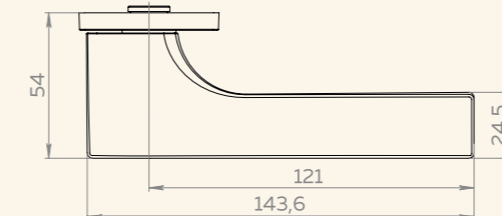

ZENITH
LINE

FUARO.
КРАСОТА.
НА ВЫСОТЕ.

AZIMUT BL-24

чёрный
60733

- Ручка-вектор, задающая направление
- Архитектурная мощь и сдержанность
- Движение в правильном направлении

MEDIANA SSG-39

сатинированное золото
60747

- Ручка-баланс с безупречной симметрией
- Плавная форма будто выточена потоком ветра
- Совершенна в руке и в интерьере

ETALON BL-24

чёрный
60749

- Ручка с изгибом, ставшим эталоном
- Силуэт парящего крыла
- Воплощение совершенства

ETALON SSG-39

сатинированный хром
60763

- Ручка-гармония в каждой линии
- Ещё более совершенная форма
- Эталон. Всё на своём месте