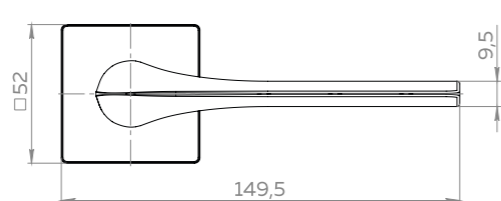

ZENITH
LINE

FUARO.
КРАСОТА.
НА ВЫСОТЕ.

AZIMUT BL-24

чёрный
60733

- Ручка-вектор, задающая направление
- Архитектурная мощь и сдержанность
- Движение в правильном направлении

MEDIANA SSG-39

сатинированное золото
60747

- Ручка-баланс с безупречной симметрией
- Плавная форма будто выточена потоком ветра
- Совершенна в руке и в интерьере

ETALON BL-24

чёрный
60749

- Ручка с изгибом, ставшим эталоном
- Силуэт парящего крыла
- Воплощение совершенства

ETALON SSG-39

сатинированный хром
60763

- Ручка-гармония в каждой линии
- Ещё более совершенная форма
- Эталон. Всё на своём месте