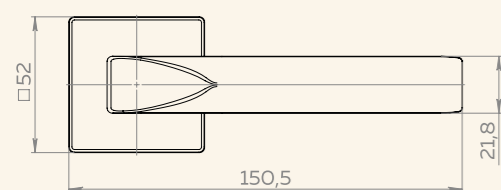

ZENITH
LINE

FUARO.
КРАСОТА.
НА ВЫСОТЕ.

AZIMUT BL-24

чёрный
60733

- Ручка-вектор, задающая направление
- Архитектурная мощь и сдержанность
- Движение в правильном направлении

MEDIANA SSG-39

сатинированное золото
60747

- Ручка-баланс с безупречной симметрией
- Плавная форма будто выточена потоком ветра
- Совершенна в руке и в интерьере

ETALON BL-24

чёрный
60749

- Ручка с изгибом, ставшим эталоном
- Силуэт парящего крыла
- Воплощение совершенства

ETALON SSG-39

сатинированный хром
60763

- Ручка-гармония в каждой линии
- Ещё более совершенная форма
- Эталон. Всё на своём месте