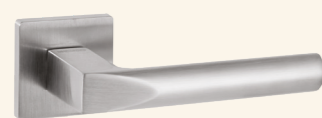

ZENITH
LINE

FUARO.
КРАСОТА.
НА ВЫСОТЕ.

AZIMUT BL-24

чёрный
60733

AZIMUT SSG-39
сатинированное золото
60735

AZIMUT SSC-16
сатинированный хром
60737

- Ручка-вектор, задающая направление
- Архитектурная мощь и сдержанность
- Движение в правильном направлении

BK6.K BL-24
чёрный
60787

ET.K BL-24
чёрный
60781

MEDIANA SSG-39

сатинированное золото
60747

MEDIANA SSG-39
чёрный
60745

MEDIANA SSC-16
сатинированный хром
65037

- Ручка-баланс с безупречной симметрией
- Плавная форма будто выточена потоком ветра
- Совершенна в руке и в интерьере

BK6.K SSG-39
сатинированное золото
60789

ET.K SSG-39
сатинированное золото
60783

ETALON BL-24

чёрный
60749

ETALON SSG-39
сатинированное золото
60751

ETALON SSC-16
сатинированный хром
65033

- Ручка с изгибом, ставшим эталоном
- Силуэт парящего крыла
- Воплощение совершенства