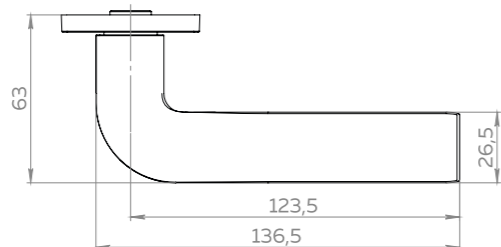

ZENITH
LINE

FUARO.
КРАСОТА.
НА ВЫСОТЕ.

AZIMUT BL-24

чёрный
60733

- Ручка-вектор, задающая направление
- Архитектурная мощь и сдержанность
- Движение в правильном направлении

MEDIANA SSG-39

сатинированное золото
60747

- Ручка-баланс с безупречной симметрией
- Плавная форма будто выточена потоком ветра
- Совершенна в руке и в интерьере

ETALON BL-24

чёрный
60749

- Ручка с изгибом, ставшим эталоном
- Силуэт парящего крыла
- Воплощение совершенства

ETALON SSG-39

сатинированный хром
60763

- Ручка-гармония в каждой линии
- Ещё более совершенная форма
- Эталон. Всё на своём месте