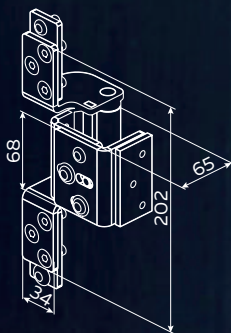

ТРАДИЦИОННО
АДЕКВАТНАЯ ЦЕНА

Скрытые петли для металлических дверей.
Не мешают полету дизайнерской мысли.
Органично вписываются в интерьеры.
Регулируются в трёх плоскостях.

ПЕТЛЯ НН-120

- ✓ УГОЛ ОТКРЫВАНИЯ 120 ГРАДУСОВ
- ✓ ДО 120 КГ НА 2 ПЕТЛИ
ДО 150 КГ НА 3 ПЕТЛИ
- ✓ РЕГУЛИРОВКА ПО ГОРИЗОНТАЛИ И ГЛУБИНЕ

ПЕТЛЯ ННР-120*

- ✓ УГОЛ ОТКРЫВАНИЯ 120 ГРАДУСОВ
- ✓ ДО 120 КГ НА 2 ПЕТЛИ
ДО 150 КГ НА 3 ПЕТЛИ
- ✓ РЕГУЛИРОВКА ПО ГОРИЗОНТАЛИ И ГЛУБИНЕ

ПЕТЛЯ НН-180

- ✓ УГОЛ ОТКРЫВАНИЯ 180 ГРАДУСОВ
- ✓ ДО 100 КГ НА 2 ПЕТЛИ
ДО 150 КГ НА 3 ПЕТЛИ
- ✓ РЕГУЛИРОВКА ПО ВЕРТИКАЛИ, ГОРИЗОНТАЛИ И ГЛУБИНЕ