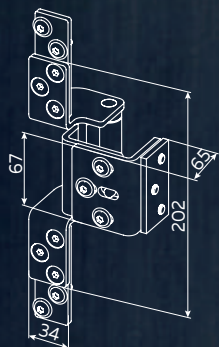

ТРАДИЦИОННО
АДЕКВАТНАЯ ЦЕНА

Скрытые петли для металлических дверей.
Не мешают полету дизайнерской мысли.
Органично вписываются в интерьеры.
Регулируются в трёх плоскостях.

ПЕТЛЯ НН-120

- ✓ УГОЛ ОТКРЫВАНИЯ 120 ГРАДУСОВ
- ✓ ДО 120 КГ НА 2 ПЕТЛИ
ДО 150 КГ НА 3 ПЕТЛИ
- ✓ РЕГУЛИРОВКА ПО ГОРИЗОНТАЛИ И ГЛУБИНЕ

ПЕТЛЯ ННР-120*

- ✓ УГОЛ ОТКРЫВАНИЯ 120 ГРАДУСОВ
- ✓ ДО 120 КГ НА 2 ПЕТЛИ
ДО 150 КГ НА 3 ПЕТЛИ
- ✓ РЕГУЛИРОВКА ПО ГОРИЗОНТАЛИ И ГЛУБИНЕ

ПЕТЛЯ НН-180

- ✓ УГОЛ ОТКРЫВАНИЯ 180 ГРАДУСОВ
- ✓ ДО 100 КГ НА 2 ПЕТЛИ
ДО 150 КГ НА 3 ПЕТЛИ
- ✓ РЕГУЛИРОВКА ПО ВЕРТИКАЛИ, ГОРИЗОНТАЛИ И ГЛУБИНЕ