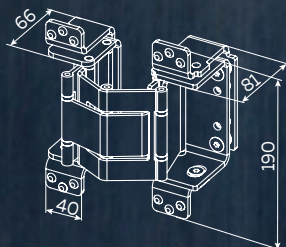

ТРАДИЦИОННО
АДЕКВАТНАЯ ЦЕНА

Скрытые петли для металлических дверей.
Не мешают полету дизайнерской мысли.
Органично вписываются в интерьеры.
Регулируются в трёх плоскостях.

ПЕТЛЯ НН-120

- ✓ УГОЛ ОТКРЫВАНИЯ 120 ГРАДУСОВ
- ✓ ДО 120 КГ НА 2 ПЕТЛИ
ДО 150 КГ НА 3 ПЕТЛИ
- ✓ РЕГУЛИРОВКА ПО ГОРИЗОНТАЛИ И ГЛУБИНЕ

ПЕТЛЯ ННР-120*

- ✓ УГОЛ ОТКРЫВАНИЯ 120 ГРАДУСОВ
- ✓ ДО 120 КГ НА 2 ПЕТЛИ
ДО 150 КГ НА 3 ПЕТЛИ
- ✓ РЕГУЛИРОВКА ПО ГОРИЗОНТАЛИ И ГЛУБИНЕ

ПЕТЛЯ НН-180

- ✓ УГОЛ ОТКРЫВАНИЯ 180 ГРАДУСОВ
- ✓ ДО 100 КГ НА 2 ПЕТЛИ
ДО 150 КГ НА 3 ПЕТЛИ
- ✓ РЕГУЛИРОВКА ПО ВЕРТИКАЛИ, ГОРИЗОНТАЛИ И ГЛУБИНЕ