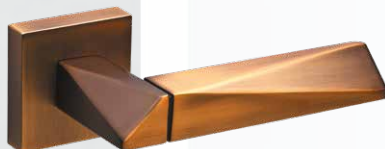

## МОЦНЫЕ РУЧКИ

K.DM51.DIAMOND SN/CP-3

матовый никель/хром

K.DM51.DIAMOND CF-17

кофе

K.DM51.NEO SN/CP-3

матовый никель/хром

K.DM51.CRYSTAL FLASH SN/CP-3

матовый никель/хром

K.DM51.FLOW BL-24

чёрный

K.DM51.FLOW SSC-16

сатинированный хром

K.DM51.DELTA SN/CP-3

матовый никель/хром

K.DM51.STRAIGHT BL-24

чёрный

K.DM51.STRAIGHT SSC-16

сатинированный хром

K.DM51.FLASH SN/CP-3

матовый никель/хром

BK6.K.DM51 BL-24

чёрный

ET.K.DM51 SSC-16