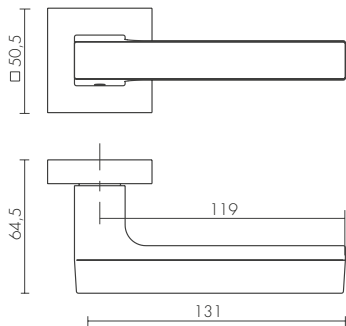

FLASH DM

FLASH DM CP/WH-19
ХРОМ/БЕЛЫЙ

ID	Наименование
33459	FLASH DM CP/SN-8
33141	FLASH DM CP/WH-19