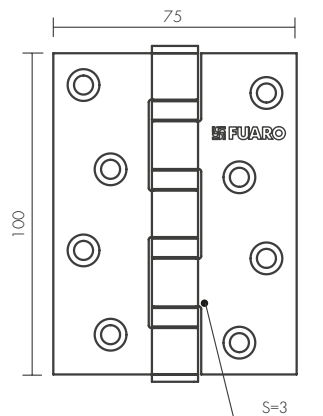

СТАЛЬНЫЕ ПЕТЛИ ДЛЯ ДЕРЕВЯННЫХ ДВЕРЕЙ

FUARO

HEAVY IN4400U

HEAVY

ПЕТЛЯ УСИЛЕННАЯ УНИВЕРСАЛЬНАЯ

HEAVY IN4400U GR
ГРАФИТ

ID	Наименование	ID	Наименование
46503	HEAVY IN4400U SN	46511	HEAVY IN4400U AB
46505	HEAVY IN4400U CP	46513	HEAVY IN4400U SSC
46507	HEAVY IN4400U BL	46515	HEAVY IN4400U SSG
46509	HEAVY IN4400U GR	49575	HEAVY IN4400U GOLD

AB
БРОНЗА

SSG
САТИН.
ЗОЛОТО

GOLD
ЗОЛОТО

CP
ХРОМ

SN
МАТОВЫЙ
НИКЕЛЬ

SSC
САТИН.
ХРОМ

GR
ГРАФИТ

BL
ЧЁРНЫЙ