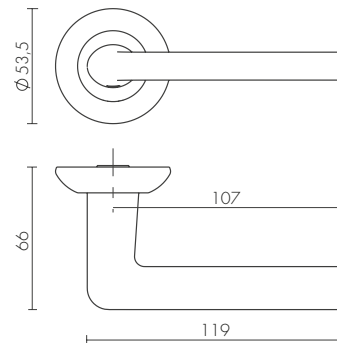

ID	Наименование
23625	TEMPO RM SN/CP-3