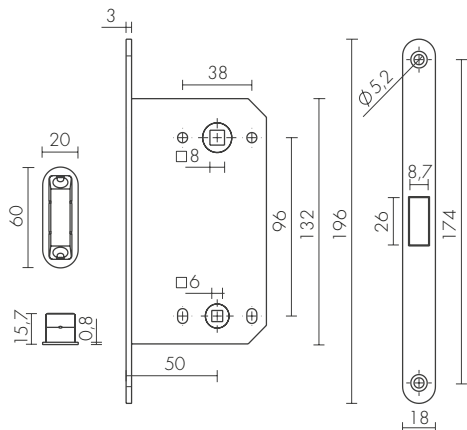

MAGNM96WC INOX

MAGNM

MAGNM96WC INOX CP
ХРОМ

ID	Наименование
60265	MAGNM96WC INOX BL
60271	MAGNM96WC INOX GR
60269	MAGNM96WC INOX SSG
60275	MAGNM96WC INOX CP
60273	MAGNM96WC INOX SSC
60267	MAGNM96WC INOX SN