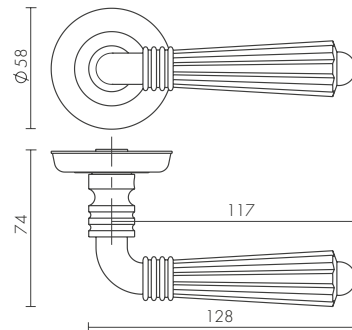

BRILLIANT SM GOLD-24
ЗОЛОТО 24K

ID	Наименование
29557	BRILLIANT SM GOLD-24
29561	BRILLIANT SM MAB-6
29559	BRILLIANT SM RB-10

GOLD-24
ЗОЛОТО 24K

MAB-6
ТЕМНАЯ БРОНЗА

RB-10
ФРАНЦУЗСКОЕ ЗОЛОТО

SM

DEMETRA SM

DEMETRA SM AB-7
МАТОВАЯ БРОНЗА