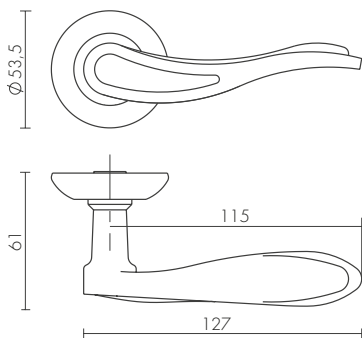

MELODY RM

MELODY RM SN/CP-3
МАТОВЫЙ НИКЕЛЬ/ХРОМ

ID	Наименование
23655	MELODY RM SN/CP-3
23659	MELODY RM AB/GP-7