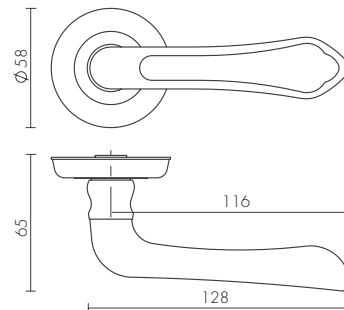

LOUVRE SM

LOUVRE SM GOLD-24
ЗОЛОТО 24К

ID	Наименование
29569	LOUVRE SM GOLD-24
29573	LOUVRE SM AS-3
29571	LOUVRE SM AB-7

GOLD-24
ЗОЛОТО 24К

AS-3
АНТИЧНОЕ СЕРЕБРО

AB-7
МАТОВАЯ БРОНЗА

MONARCH SM

MONARCH SM AB-7
МАТОВАЯ БРОНЗА