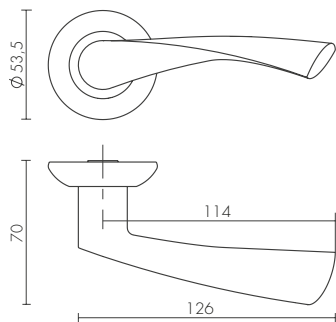

PRIMA RM

PRIMA RM SN/CP-3
МАТОВЫЙ НИКЕЛЬ/ХРОМ

ID	Наименование
23593	PRIMA RM SN/CP-3