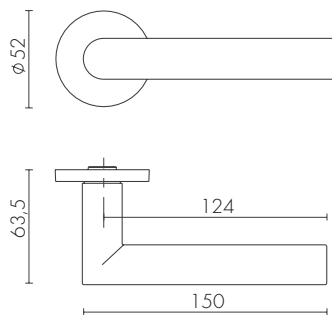

BARREL SLR

BARREL SLR BL-24
ЧЁРНЫЙ

ID	Наименование
46843	BARREL SLR BL-24
46845	BARREL SLR CP-8
46851	BARREL SLR SSC-16
46849	BARREL SLR SSG-39
48143	BARREL SLR GR-23