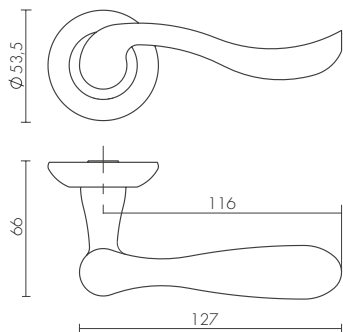

ART RM

ART RM AB/GP-7
БРОНЗА/ЗОЛОТО

ID	Наименование
27633	ART RM SN/CP-3
27629	ART RM AB/GP-7