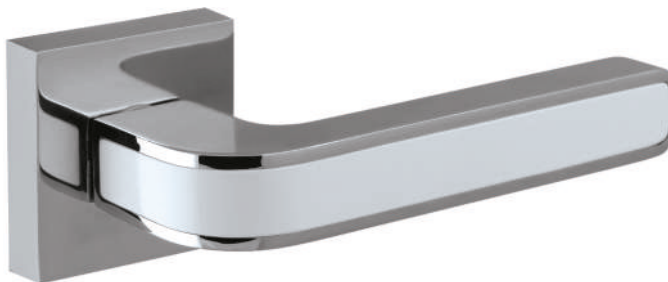

ДОЛГОВЕЧНОЕ
ПОКРЫТИЕ

ЛЕГИРОВАННЫЙ
ЗАМАК

DIAMOND DM

DIAMOND DM SN/CP-3
МАТОВЫЙ НИКЕЛЬ/ХРОМ

NEO DM

NEO DM CP/WH-19
ХРОМ/БЕЛЫЙ

ID	Наименование
33167	NEO DM CP/WH-19
33165	NEO DM SN/CP-3

CP/WH-19
ХРОМ/БЕЛЫЙ