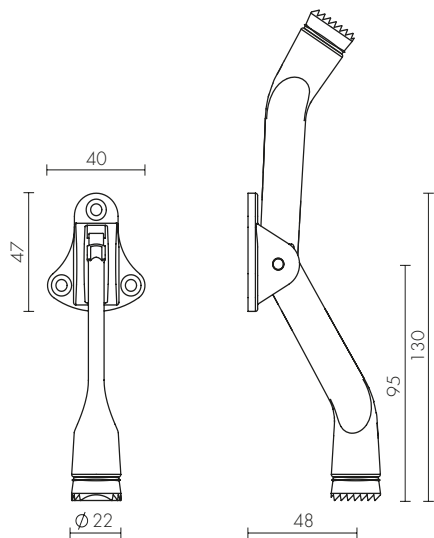

STOPPER-100

DS

STOPPER-100 SN
МАТОВЫЙ НИКЕЛЬ

ID	Наименование
46127	STOPPER-100 SN
46125	STOPPER-100 WH
45381	STOPPER-100 BL