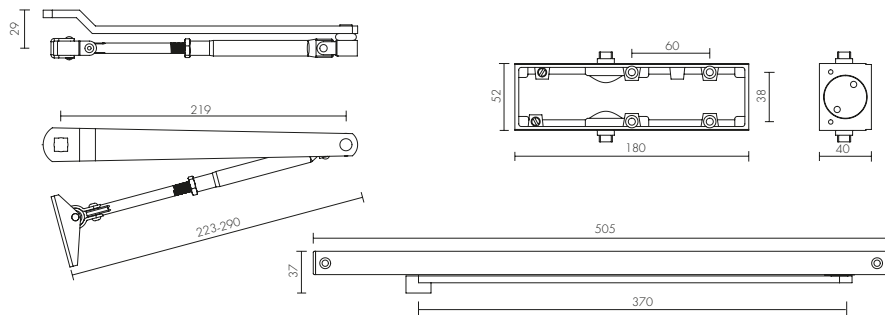

Стопор идёт в комплекте поставки.

ТЕХНИЧЕСКИЕ ХАРАКТЕРИСТИКИ

- Регулировка скорости захлопа
- Регулировка скорости закрывания
- Фиксация открытого положения

ДВЕРНЫЕ ДОВОДЧИКИ СЕРИИ DSQ

FUARO

DCQ

МОДЕЛЬ	ГАБАРИТНЫЕ РАЗМЕРЫ					ХАРАКТЕРИСТИКИ ДВЕРИ	
	A	B	C	D	E	МАССА ДВЕРИ	ШИРИНА ДВЕРИ
DCQ20-4 (40-80 кг) AL w/o arm до 80 кг	180	52	60	38	40	40-85 кг	950-1100 мм