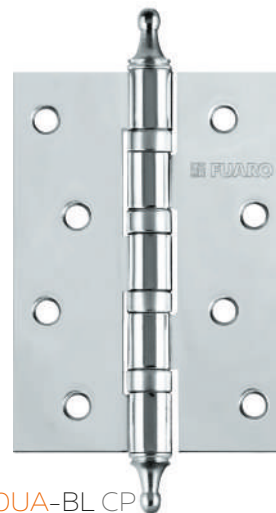

СТАЛЬНЫЕ ПЕТЛИ ДЛЯ ДЕРЕВЯННЫХ ДВЕРЕЙ

FUARO

IN4400UA-BL/IN5400UA-BL

IN4400UA
IN5400UA

ПЕТЛЯ УНИВЕРСАЛЬНАЯ

IN4400UA-BL CP
ХРОМ

ID	Наименование
30965	IN4400UA-BL AB
30975	IN4400UA-BL AC
30967	IN4400UA-BL CP
30971	IN4400UA-BL SN
30969	IN4400UA-BL PB