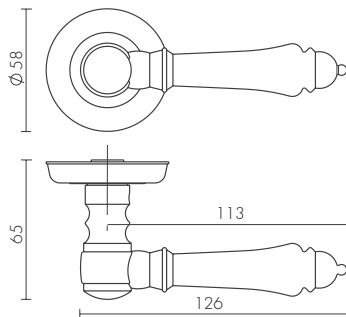

AS-3
АНТИЧНОЕ СЕРЕБРО

AB-7
МАТОВАЯ БРОНЗА

MAB-6
ТЕМНАЯ БРОНЗА

ID	Наименование
29579	DEMETRA SM AS-3
29575	DEMETRA SM AB-7
29577	DEMETRA SM MAB-6

IMPERIA SM

IMPERIA SM MAB-6
ТЁМНАЯ БРОНЗА

ID	Наименование
29537	IMPERIA SM MAB-6
29533	IMPERIA SM RB-10
29535	IMPERIA SM AB-7