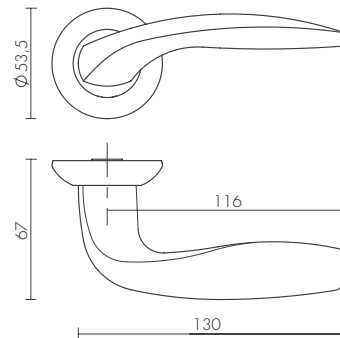

ID	Наименование
33213	VITA RM SN/CP-3
33465	VITA RM ABG-6