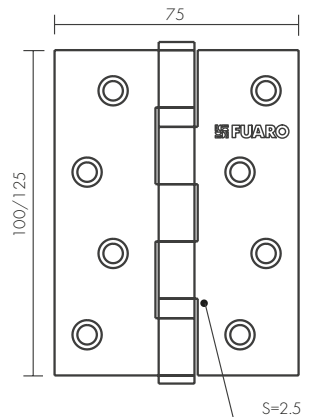

IN4200U
IN5200U

IN4200U/IN5200U

ПЕТЛЯ УНИВЕРСАЛЬНАЯ

IN4200U AB
БРОНЗА

AB
БРОНЗА

CP
ХРОМ

SN
МАТОВЫЙ
НИКЕЛЬ

PB
ЗОЛОТО

SB
МАТОВОЕ
ЗОЛОТО

WAB
МАТОВАЯ
БРОНЗА

ID	Наименование	ID	Наименование
18807	IN4200U AB	29197	IN4200U WAB
18809	IN4200U CP	18817	IN5200U AB
18813	IN4200U SN	18819	IN5200U CP
18811	IN4200U PB	18823	IN5200U SN
18815	IN4200U SB