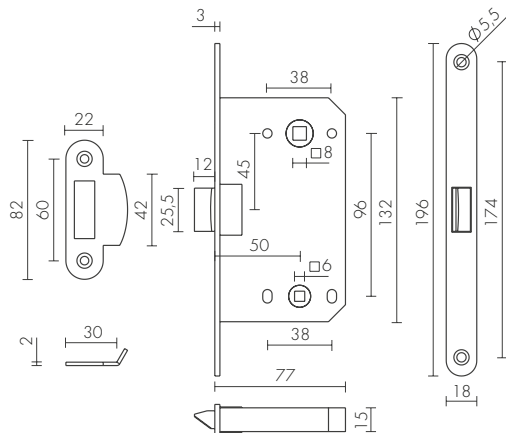

AB БРОНЗА CP ХРОМ SN МАТ. НИКЕЛЬ BL Чёрный WH БЕЛЫЙ GR ГРАФИТ GP ЗОЛОТО SG МАТ. ЗОЛОТО SSC САТИН ХРОМ

ID	Наименование	ID	Наименование
33609	PLASTP96WC-50 AB	35475	PLASTP96WC-50 GR
33613	PLASTP96WC-50 CP	33615	PLASTP96WC-50 GP
33619	PLASTP96WC-50 SN	33617	PLASTP96WC-50 SG
41771	PLASTP96WC-50 BL	45441	PLASTP96WC-50 SSC
41769	PLASTP96WC-50 WH