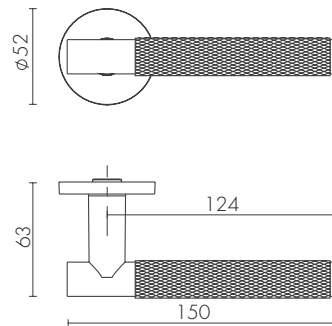

ID	Наименование
47967	ABRASIVE SLR BL-24
47969	ABRASIVE SLR CP-8
47971	ABRASIVE SLR SSC-16
47965	ABRASIVE SLR SSG-39