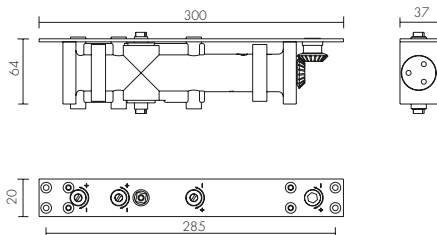

ДВЕРНОЙ ДОВОДЧИК СКРЫТОЙ УСТАНОВКИ СЕРИИ DCH

FUARO

DCH

МОДЕЛЬ	ГАБАРИТНЫЕ РАЗМЕРЫ					ХАРАКТЕРИСТИКИ ДВЕРИ	
	A	B	C	D	E	МАССА ДВЕРИ	ШИРИНА ДВЕРИ
DCH2-05 до 100 кг	300	37	285	20	84	50-100 кг	750-1250 мм

DCH2-05 AL
АЛЮМИНИЙ

ТЕХНИЧЕСКИЕ ХАРАКТЕРИСТИКИ

- Регулировка скорости захлопа
- Регулировка скорости закрывания
- Фиксация открытого положения

ОПИСАНИЕ

Доводчик скрытой установки DCH2-05 (50-100 кг) предназначен для автоматического закрывания распашных металлических, деревянных, профильных и других дверей.

При закрытой двери доводчик абсолютно невидим.

Подходит для деревянных дверей от 40 мм (при установке доводчика в коробку), металлических дверей толщиной от 43 мм.

ФОП (фиксация открытого положения) осуществляется специальным стопором, который устанавливается в направляющую.

Стопор идёт в комплекте поставки.