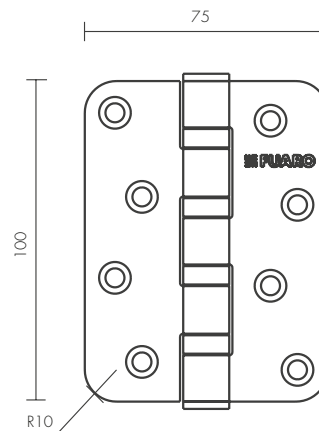

IN4400U

IN4400U-R10

ПЕТЛЯ УНИВЕРСАЛЬНАЯ

IN4400U R10 SN
МАТОВЫЙ НИКЕЛЬ

SN
МАТОВЫЙ
НИКЕЛЬ

ID	Наименование
32643	IN4400U R10 100x75x2,5