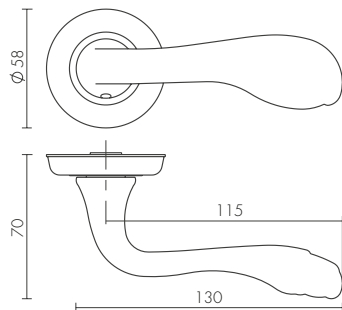

СТИЛЬ
БАРОККО

ДОЛГОВЕЧНОЕ
ПОКРЫТИЕ

ЛЕГИРОВАННЫЙ
ЗАМАК

LORD SM

LORD SM RB-10
ФРАНЦУЗСКОЕ ЗОЛОТО

BAROCCO SM

BAROCCO SM GOLD-24
ЗОЛОТО 24K

ID	Наименование
29545	BAROCCO SM GOLD-24