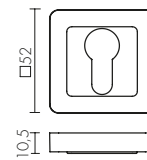

ABL-18
ТЕМНАЯ МЕДЬ