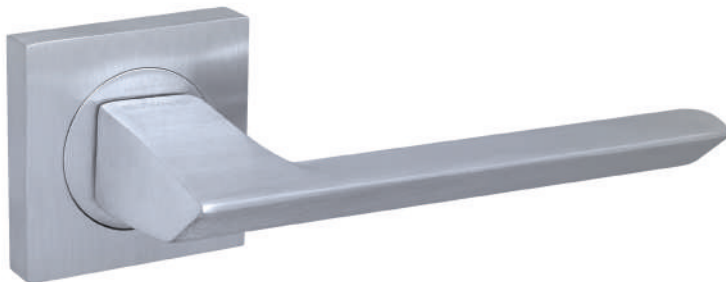

SAMPLE KM

SAMPLE KM SSC-16
САТИНИРОВАННЫЙ ХРОМ

ID	Наименование
39991	SAMPLE KM SSC-16
39995	SAMPLE KM WH-19
42325	SAMPLE KM BL-24
39993	SAMPLE KM GR-23