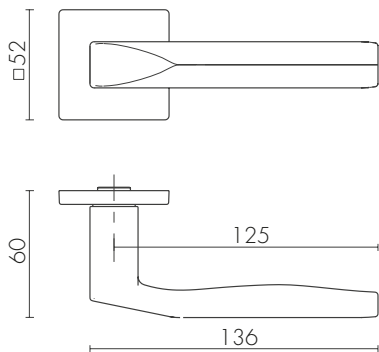

PRIZMA SL

PRIZMA SL GR-23
ГРАФИТ

ID	Наименование
44285	PRIZMA SL CP-8
44281	PRIZMA SL SSC-16
44287	PRIZMA SL GR-23
44283	PRIZMA SL BL-24
46859	PRIZMA SL SSG-39