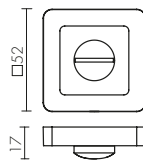

GR/CP-23
ГРАФИТ/ХРОМ