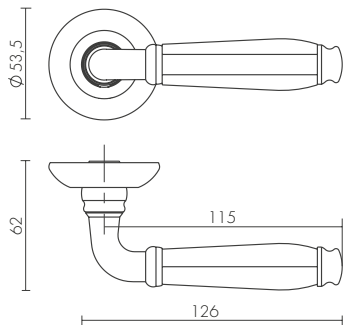

ENIGMA RM

ENIGMA RM AB/GP-7
БРОНЗА/ЗОЛОТО

ID	Наименование
27659	ENIGMA RM SN/CP-3
27655	ENIGMA RM AB/GP-7