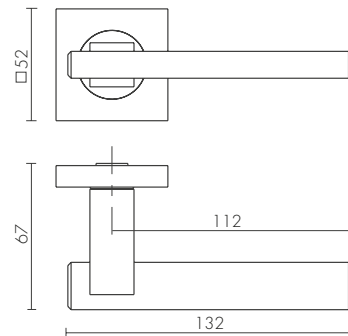

ID	Наименование
23679	BLUES KM SN/CP-3