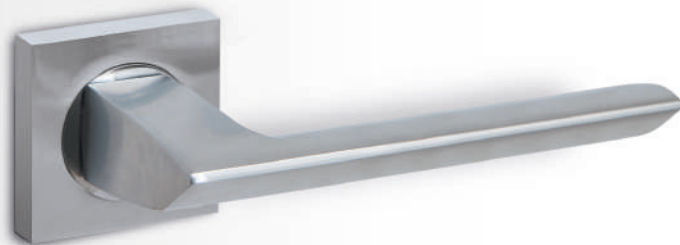

ЛАКОНИЧНЫЙ
ДИЗАЙН

ДОЛГОВЕЧНОЕ
ПОКРЫТИЕ

ЛЕГИРОВАННЫЙ
ЗАМАК

SAMPLE **KM**

SAMPLE **KM** SSC-16
САТИНИРОВАННЫЙ ХРОМ

ROCK KM

ROCK KM SSC-16
САТИНИРОВАННЫЙ ХРОМ

ID	Наименование
40017	ROCK KM SSC-16
42323	ROCK KM BL-24
39989	ROCK KM WH-19
39987	ROCK KM GR-23
23667	ROCK KM SN/CP-3