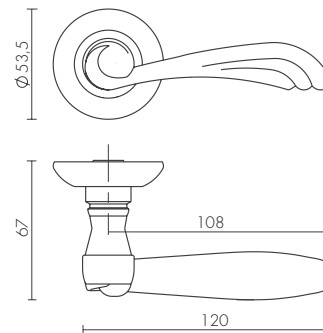

MELODY RM SN/CP-3
МАТОВЫЙ НИКЕЛЬ/ХРОМ

ID	Наименование
23655	MELODY RM SN/CP-3
23659	MELODY RM AB/GP-7

SN/CP-3
МАТОВЫЙ НИКЕЛЬ/ХРОМ

AB/GP-7
БРОНЗА/ЗОЛОТО

OPERA RM

OPERA RM AB/GP-7
БРОНЗА/ЗОЛОТО

AB/GP-7
БРОНЗА/ЗОЛОТО