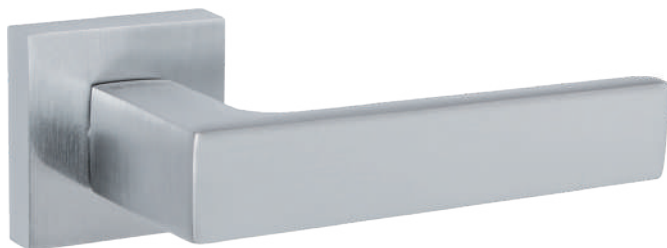

DM

STRAIGHT DM

STRAIGHT DM SSC-16
САТИНИРОВАННЫЙ ХРОМ