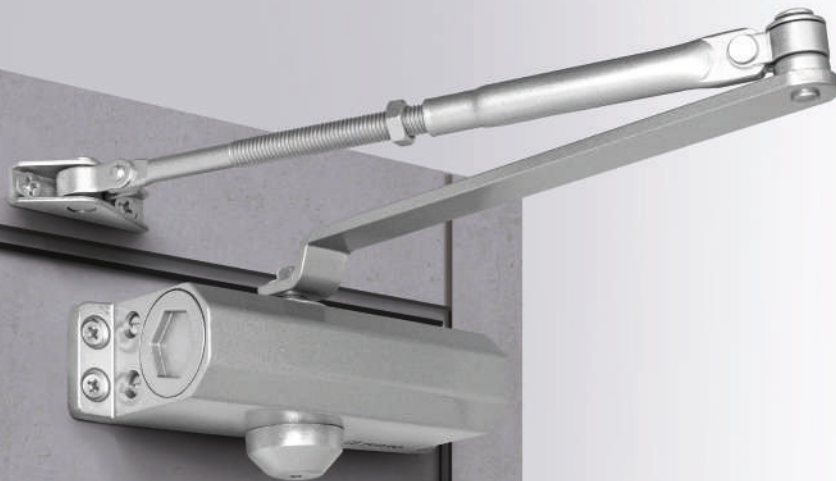

Использование только качественных первичных материалов для повышенной надёжности и долговечности

Широкий размерный ряд, многолетний опыт успешного применения на дверях разного типа от 20 до 160 кг

DC20-3 AL
АЛЮМИНИЙ