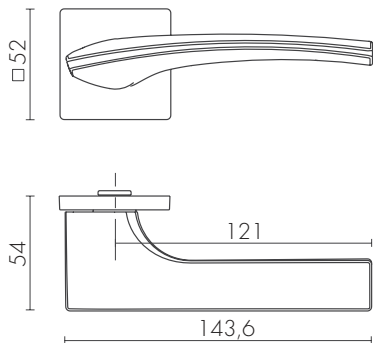

10
ЛЕТ
РЕСУРС
РАБОТЫ

6 MM
ТОЛЩИНА
ОСНОВАНИЯ 6 MM

ETALON ZL SSC-16
САТИНИРОВАННЫЙ ХРОМ

ETALON ZL

ETALON ZL BL-24
ЧЁРНЫЙ

ID	Наименование
65033	ETALON ZL SSC-16
60751	ETALON ZL SSG-39
60749	ETALON ZL BL-24

SSC-16
САТИНИРОВАННЫЙ ХРОМ