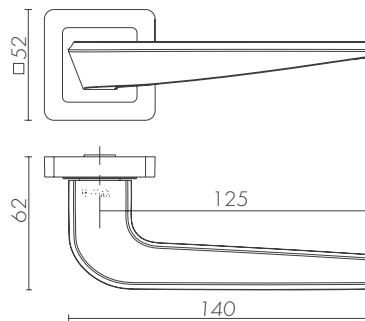

BIO XM

BIO XM BL-24
ЧЕРНЫЙ

ID	Наименование
40869	BIO XM BL-24