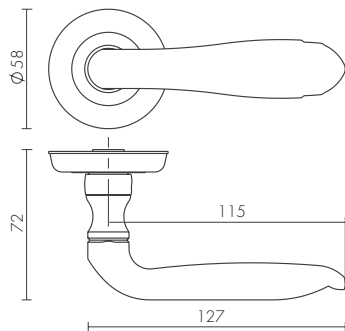

LOUVRE SM

LOUVRE SM GOLD-24
ЗОЛОТО 24К

ID	Наименование
29569	LOUVRE SM GOLD-24
29573	LOUVRE SM AS-3
29571	LOUVRE SM AB-7