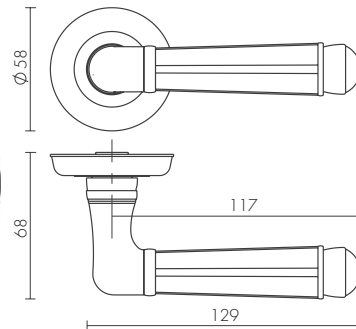

ID	Наименование
29583	LORD SM AB-7
29585	LORD SM MAB-6