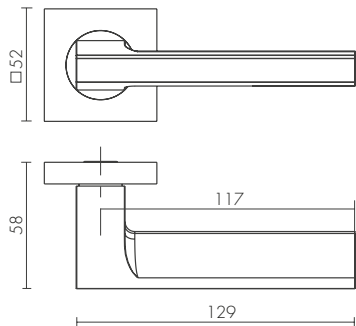

SAMPLE KM

SAMPLE KM SSC-16
САТИНИРОВАННЫЙ ХРОМ

ID	Наименование
39991	SAMPLE KM SSC-16
39995	SAMPLE KM WH-19
42325	SAMPLE KM BL-24
39993	SAMPLE KM GR-23