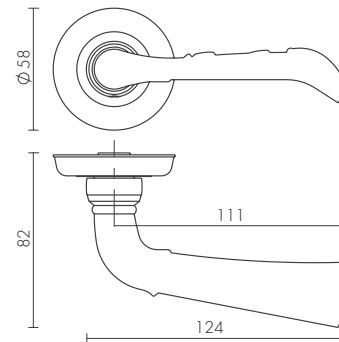

ID	Наименование
29555	BOHEMIA SM MAB-6
29553	BOHEMIA SM AB-7