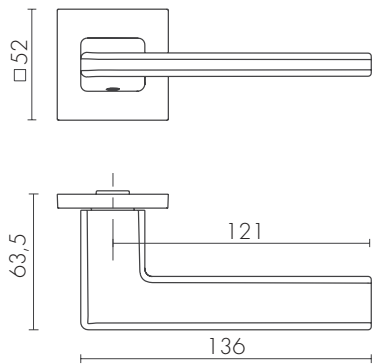

HORIZON ZL

HORIZON ZL BL-24
ЧЁРНЫЙ

ID	Наименование
60757	HORIZON ZL SSC-16
60755	HORIZON ZL SSG-39
60753	HORIZON ZL BL-24