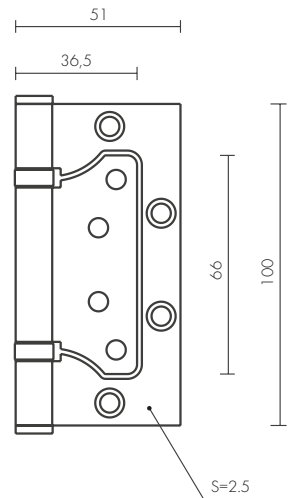

IN4500W INOX

НЕРЖАВЕЮЩАЯ СТАЛЬ 304

IN4500W INOX 304

INOX
НЕРЖАВЕЮЩАЯ
СТАЛЬ

BL
ЧЁРНЫЙ

СТАЛЬНЫЕ ПЕТЛИ ДЛЯ ДЕРЕВЯННЫХ ДВЕРЕЙ

ID	Наименование
44859	IN4500W INOX 304
49125	IN4500W INOX 304 BL

СТАЛЬНЫЕ ПЕТЛИ ДЛЯ ДЕРЕВЯННЫХ ДВЕРЕЙ