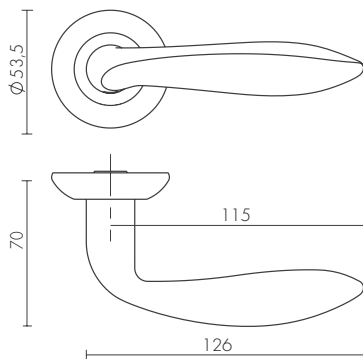

FANTASIA RM

FANTASIA RM SN/CP-3
МАТОВЫЙ НИКЕЛЬ/ХРОМ

ID	Наименование
23603	FANTASIA RM SN/CP-3