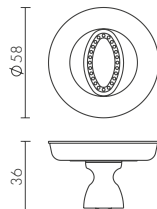

AB-7
МАТОВАЯ БРОНЗА

ID	Наименование
35299	PALAZZO PULL SM RB-10
35297	PALAZZO PULL SM MAB-6
35295	PALAZZO PULL SM AB-7

BK6 SM

GOLD-24
ЗОЛОТО 24

RB-10
ФРАНЦУЗСКОЕ
ЗОЛОТО

AS-3
АНТИЧНОЕ
СЕРЕБРО

AB-7
МАТОВАЯ
БРОНЗА