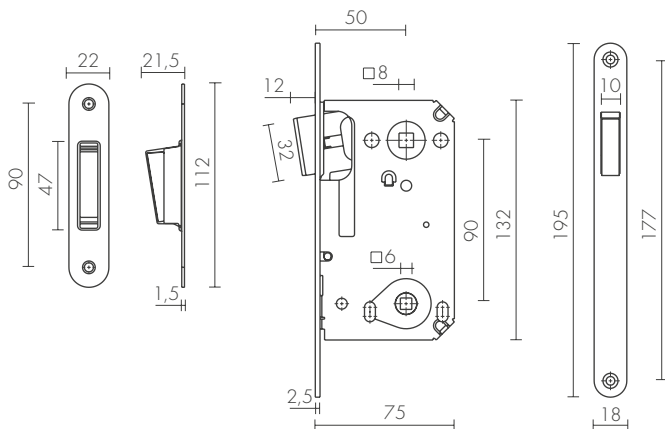

MAGN5300-M-WC

MAGN

ID	Наименование	ID	Наименование
41337	MAGN5300-M-WC AB	61261	MAGN5300-M-WC SSC
41335	MAGN5300-M-WC CP	61259	MAGN5300-M-WC SSG
41333	MAGN5300-M-WC SN	41451	MAGN5300-M-WC WH
41453	MAGN5300-M-WC BL	41401	MAGN5300-M-WC GR