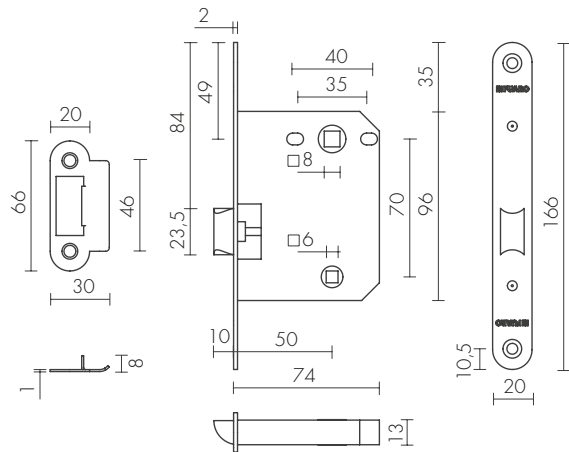

PLASTP22-45-25

PLASTP

PLASTP22-45-25 AB
БРОНЗА

ID	Наименование
36387	PLASTP22-45-25 AB
36383	PLASTP22-45-25 CP

CP
ХРОМ

AB
БРОНЗА

PLASTP82-50

AB
БРОНЗА