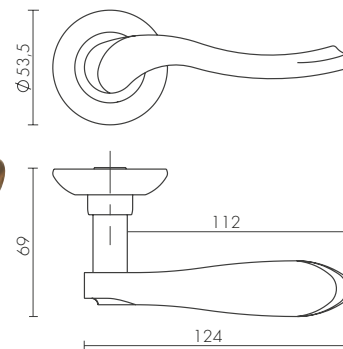

ID	Наименование
27681	GRAZIA RM SN/CP-3
27673	GRAZIA RM AB/GP-7