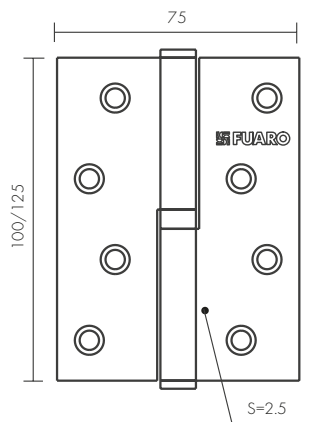

IN4430/IN5430

ПЕТЛИ ДЛЯ ЛЕВЫХ И ПРАВЫХ ДВЕРЕЙ