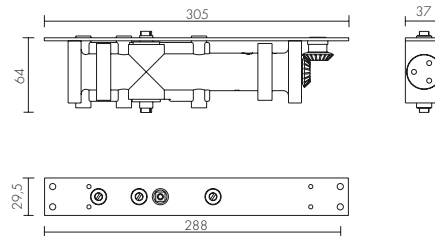

Стопор идёт в комплекте поставки.

МОДЕЛЬ	ГАБАРИТНЫЕ РАЗМЕРЫ					ХАРАКТЕРИСТИКИ ДВЕРИ	
	A	B	C	D	E	МАССА ДВЕРИ	ШИРИНА ДВЕРИ
DCH2-06 до 120 кг	305	37	288	20	84	25-120 кг	≤1400 мм

DCH2-06 AL
АЛЮМИНИЙ

BL
ЧЕРНЫЙ