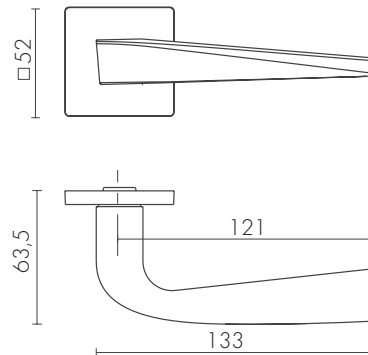

ID	Наименование
60743	SPIRAL ZL SSC-16
60741	SPIRAL ZL SSG-39
60739	SPIRAL ZL BL-24