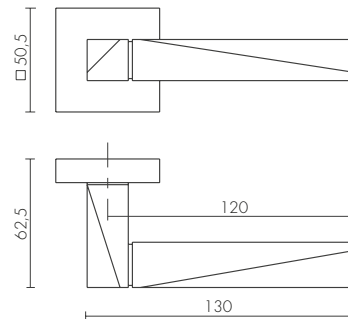

ID	Наименование
33101	DIAMOND DM SN/CP-3