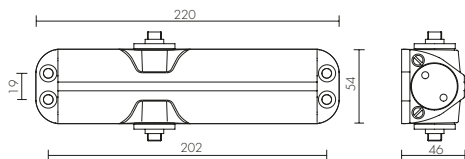

РЕГУЛИРОВКА СКОРОСТИ ЗАХЛОПА (1), ЗАКРЫВАНИЯ (2)

DC20-4/TS-68 ФОП AL
АЛЮМИНИЙ

МОДЕЛЬ	ГАБАРИТНЫЕ РАЗМЕРЫ					ХАРАКТЕРИСТИКИ ДВЕРИ	
	A	B	C	D	E	МАССА ДВЕРИ	ШИРИНА ДВЕРИ
DC20-4/TS-68 до 110 кг ФОП	220	54	202	19	46	20-85 кг	750-1100 мм