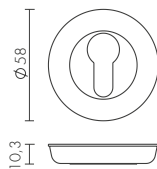

AB-7
МАТОВАЯ
БРОНЗА