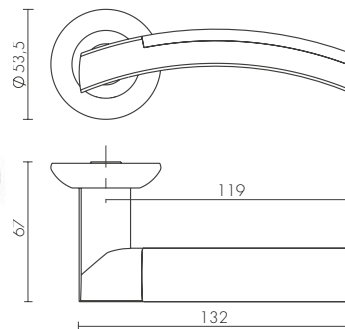

ACCORD RM

ACCORD RM SN/CP-3
МАТОВЫЙ НИКЕЛЬ/ХРОМ

ID	Наименование
27627	ACCORD RM SN/CP-3