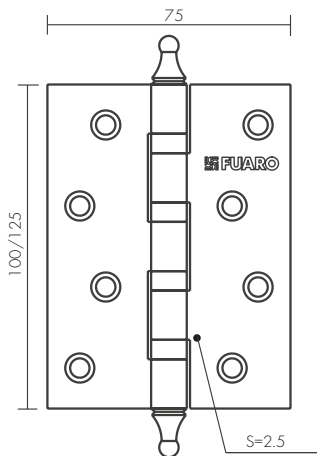

СТАЛЬНЫЕ ПЕТЛИ ДЛЯ ДЕРЕВЯННЫХ ДВЕРЕЙ

FUARO

IN4400UA-BL/IN5400UA-BL

IN4400UA
IN5400UA

ПЕТЛЯ УНИВЕРСАЛЬНАЯ

IN4400UA-BL CP
ХРОМ

ID	Наименование
30965	IN4400UA-BL AB
30975	IN4400UA-BL AC
30967	IN4400UA-BL CP
30971	IN4400UA-BL SN
30969	IN4400UA-BL PB

30973	IN4400UA-BL SB
30977	IN5400UA-BL AB
30979	IN5400UA-BL CP
30983	IN5400UA-BL SB

AB
БРОНЗА

AC
МЕДЬ

CP
ХРОМ

SN
МАТОВЫЙ
НИКЕЛЬ

PB
МАТОВЫЙ
ЗОЛОТО

SB
МАТОВОЕ
ЗОЛОТО