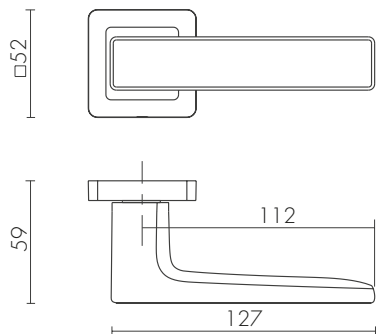

DENVER XM

DENVER XM GR/CP-23
ГРАФИТ/ХРОМ

ID	Наименование
39949	DENVER XM SN/CP-3
39947	DENVER XM SSC/CP-16
39951	DENVER XM GR/CP-23