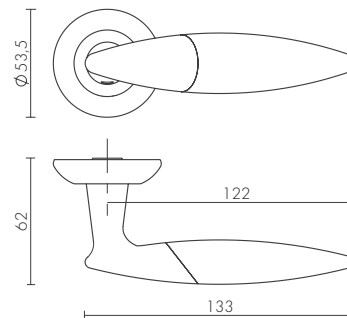

SOLO RM

SOLO RM SN/CP-3
МАТОВЫЙ НИКЕЛЬ/ХРОМ

ID	Наименование
23643	SOLO RM SN/CP-3