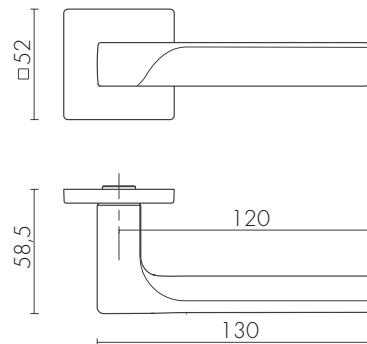

ID	Наименование
44403	FLY SL SSC-16
44411	FLY SL GR-23
44413	FLY SL BL-24
45885	FLY SL SSG-39