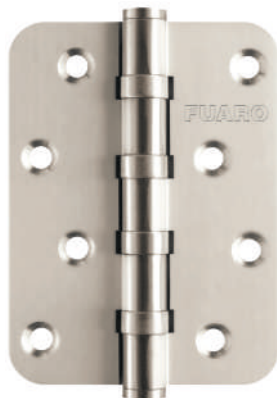

IN4400U

IN4400U-R10

ПЕТЛЯ УНИВЕРСАЛЬНАЯ

IN4400U R10 SN
МАТОВЫЙ НИКЕЛЬ

SN
МАТОВЫЙ
НИКЕЛЬ

ID	Наименование
32643	IN4400U R10 100x75x2,5