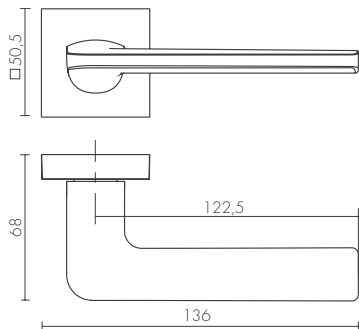

FLOW DM

FLOW DM SSC-16
САТИНИРОВАННЫЙ ХРОМ

ID	Наименование
42933	FLOW DM CP-8
42935	FLOW DM SSC-16
42937	FLOW DM BL-24
42939	FLOW DM WH-19
46683	FLOW DM SSG-39