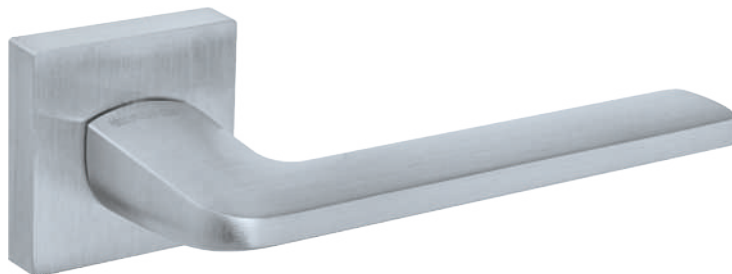

FLOW DM

FLOW DM SSC-16
САТИНИРОВАННЫЙ ХРОМ

ID	Наименование
42933	FLOW DM CP-8
42935	FLOW DM SSC-16
42937	FLOW DM BL-24
42939	FLOW DM WH-19
46683	FLOW DM SSG-39