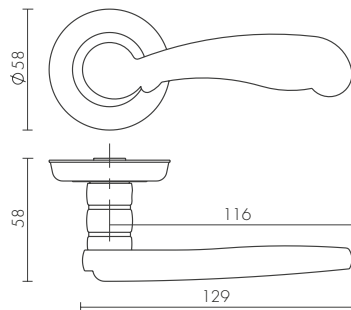

BRILLIANT SM

BRILLIANT SM GOLD-24
ЗОЛОТО 24K

ID	Наименование
29557	BRILLIANT SM GOLD-24
29561	BRILLIANT SM MAB-6
29559	BRILLIANT SM RB-10