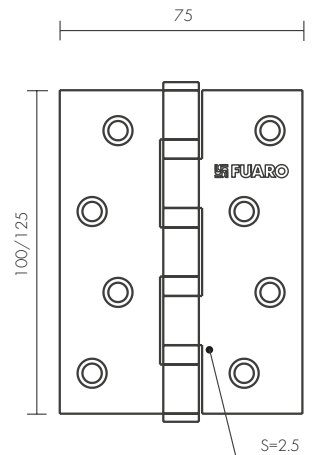

IN4400U
IN5400U

IN4400U/IN5400U

ПЕТЛЯ УНИВЕРСАЛЬНАЯ