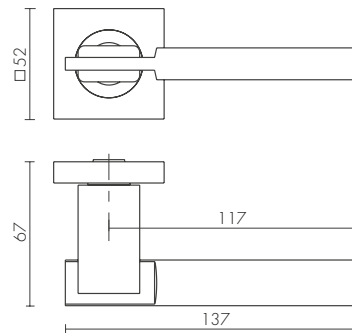

ID	Наименование
23673	JAZZ KM SN/CP-3