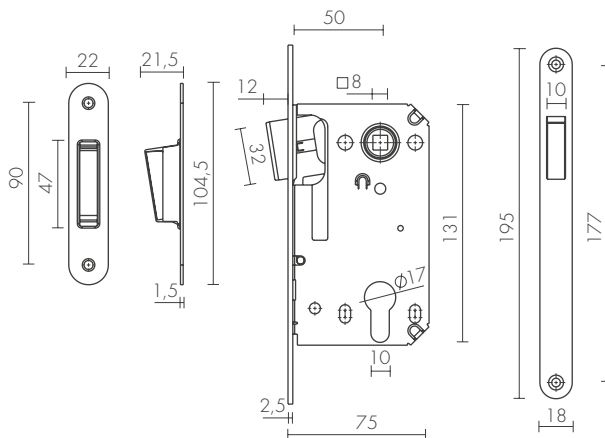

SSC
САТИН ХРОМ

SSG
САТИН
ЗОЛОТО

BL
ЧЕРНЫЙ

GR
ГРАФИТ

AB
БРОНЗА

CP
ХРОМ

SN
МАТ.
НИКЕЛЬ

ID	Наименование		
61265	MAGN5300-M-C SSC	46293	MAGN5300-M-C BL
61263	MAGN5300-M-C SSG	42435	MAGN5300-M-C GR
42081	MAGN5300-M-C AB		
42079	MAGN5300-M-C CP		
42077	MAGN5300-M-C SN