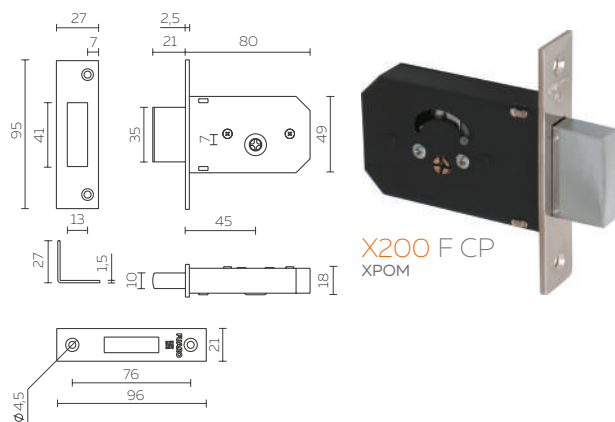

X200 F

X200 4MF

X200

ID	Наименование
15368	X200 F CP, 3 кл.
15370	X200 F CP, 5 кл.

ID	Наименование
15372	X200- 4MF/PB, 5 кл.