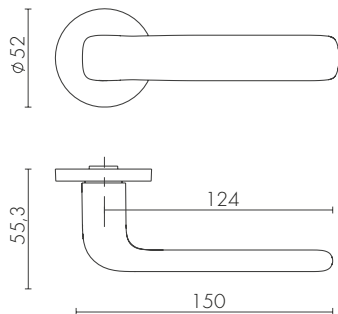

PRIDE SLR

PRIDE SLR GOLD-24
ЗОЛОТО 24К

ID	Наименование
46833	PRIDE SLR BL-24
46835	PRIDE SLR CP-8
46839	PRIDE SLR GR-23
46841	PRIDE SLR SSC-16
46837	PRIDE SLR SSG-39
47429	PRIDE SLR GOLD-24