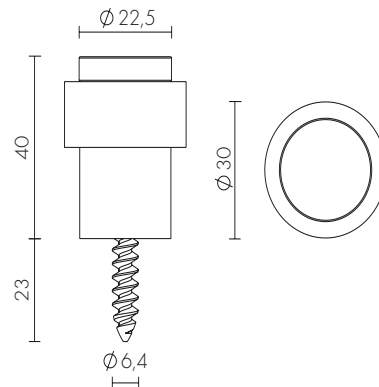

ID	Наименование
43241	DS-14 AB
43237	DS-14 CP
43239	DS-14 SN
43243	DS-14 BL