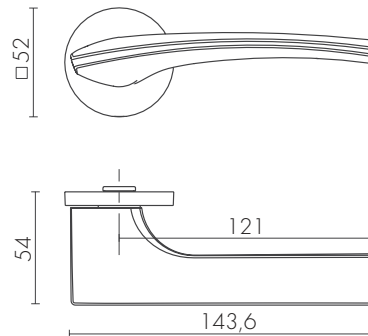

ETALON ZL

ETALON ZL SSC-16
САТИНИРОВАННЫЙ ХРОМ

ID	Наименование
60761	ETALON ZL SSG-39
60763	ETALON ZL SSC-16
60759	ETALON ZL BL-24