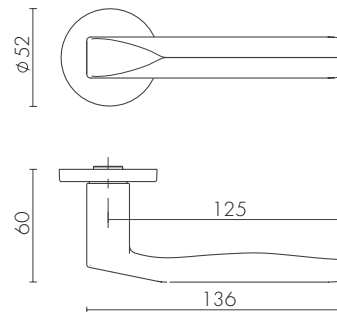

ID	Наименование
46853	PRIZMA SLR BL-24
46855	PRIZMA SLR SSC-16
46857	PRIZMA SLR GR-23
46859	PRIZMA SLR SSG-39