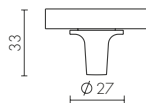

KM

BK6 KM

ET KM

BKW8 KM

БЕЗ ОТВЕТНОЙ ЧАСТИ

SC KM