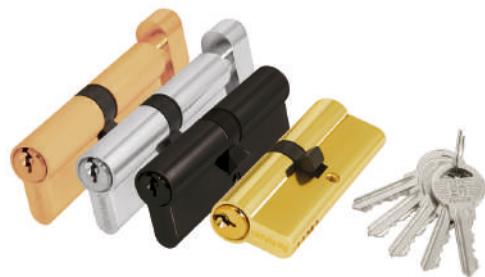

1000 ZA/ZM

PB

SSG

CP

BL

Материал цилиндра: замак

Количество пинов: 6

Секретность: более 5 000 комбинаций

Работоспособность: более 100 000 циклов

Размеры: 60-90 мм

Цвета: хром, латунь, черный, сатинированное золото

Гарантия: 1 год