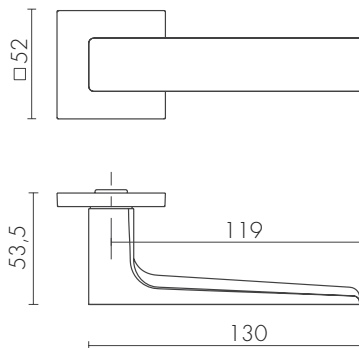

BASIC ZL

BASIC ZL SSC-16
САТИНИРОВАННЫЙ ХРОМ

ID	Наименование
60731	BASIC ZL SSC-16
60725	BASIC ZL SSG-39
60727	BASIC ZL BL-24