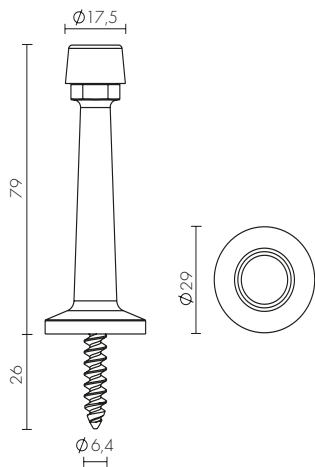

DS-15

DS

ID	Наименование
43249	DS-15 AB
43245	DS-15 CP
43247	DS-15 SN
43251	DS-15 BL