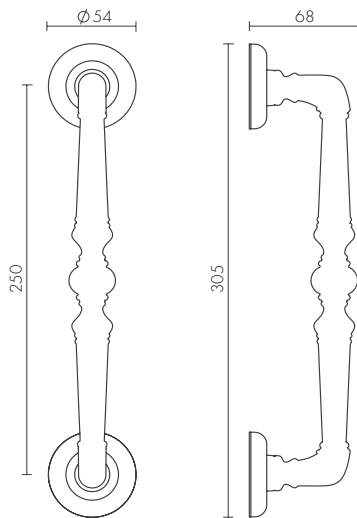

PALAZZO PULL SM

SM

PALAZZO SM RB-10
ФРАНЦУЗСКОЕ ЗОЛОТО