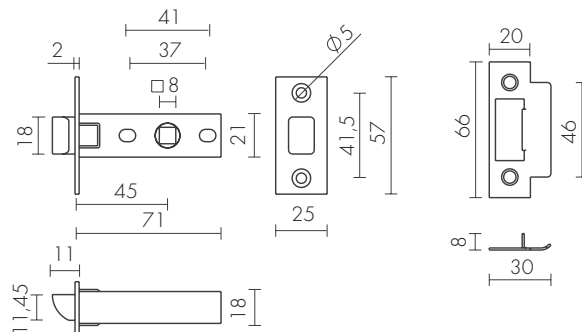

ID	Наименование	ID	Наименование
33585	PLASTP12-45-25 AB	42565	PLASTP12-45-25 WH
33587	PLASTP12-45-25 AC	37513	PLASTP12-45-25 GR
33589	PLASTP12-45-25 CP	33591	PLASTP12-45-25 GP
33595	PLASTP12-45-25 SN	33593	PLASTP12-45-25 SG
42357	PLASTP12-45-25 BL	45441	PLASTP12-45-25 SSC