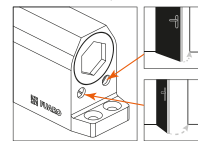

РЕГУЛИРОВКА СКОРОСТИ ЗАХЛОПА (1), ЗАКРЫВАНИЯ (2)

МОДЕЛЬ	ГАБАРИТНЫЕ РАЗМЕРЫ					ХАРАКТЕРИСТИКИ ДВЕРИ	
	A	B	C	D	E	МАССА ДВЕРИ	ШИРИНА ДВЕРИ
DC20-5/TS-68 до 110 кг	220	54	202	19	46	20-110 кг	750-1100 мм

ТЕХНИЧЕСКИЕ ХАРАКТЕРИСТИКИ

- Может устанавливаться на дверь, коробку или параллельный рычаг (дополнительно требуется монтажная пластина)
- Для дверей средней и высокой проходимости массой 20-110 кг
- Гарантия 5 лет