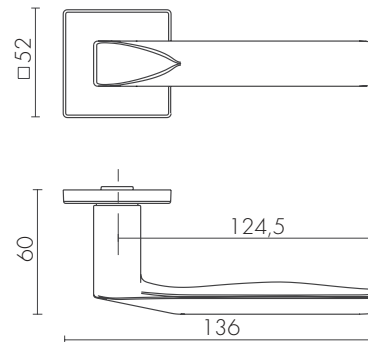

ID	Наименование
60737	AZIMUT ZL SSC-16
60735	AZIMUT ZL SSG-39
60733	AZIMUT ZL BL-24