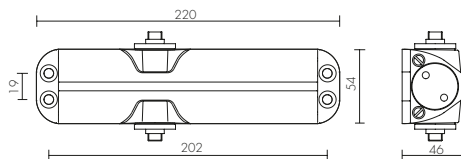

Две скорости регулировки доводчика: скорость окончательного захлопа и скорость закрывания.

РЕГУЛИРОВКА СКОРОСТИ ЗАХЛОПА (1), ЗАКРЫВАНИЯ (2)

МОДЕЛЬ	ГАБАРИТНЫЕ РАЗМЕРЫ					ХАРАКТЕРИСТИКИ ДВЕРИ	
	A	B	C	D	E	МАССА ДВЕРИ	ШИРИНА ДВЕРИ
DC20-5/TS-68 до 110 кг	220	54	202	19	46	20-110 кг	750-1100 мм