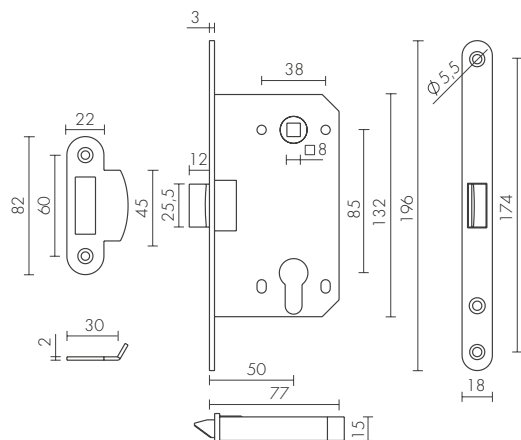

УДАРОПРОЧНАЯ
ПЛАСТИКОВАЯ
ЗАЩЁЛКА

PLASTP96WC-50

PLASTP96WC-50 CP
ХРОМ

БЕСШУМНАЯ РАБОТА
ЗАЩЁЛКИ

PLASTP85C-50

PLASTP

PLASTP85C-50 SN
МАТОВЫЙ НИКЕЛЬ

ID	Наименование
33621	PLASTP50C-50 AB
33625	PLASTP50C-50 CP
33631	PLASTP50C-50 SN
41763	PLASTP50C-50 BL
41761	PLASTP50C-50 WH
37501	PLASTP50C-50 GR
33627	PLASTP50C-50 GP
33629	PLASTP50C-50 SG
45447	PLASTP50C-50 SSC