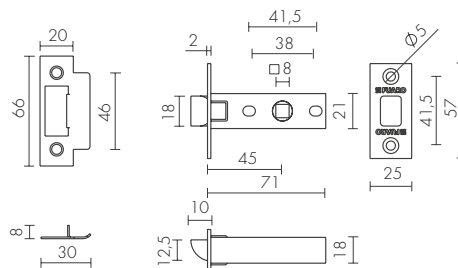

ID	Наименование	ID	Наименование
27355	METF12-45-25 AB	42593	METF12-45-25 WH
27357	METF12-45-25 AC	37503	METF12-45-25 GR
27359	METF12-45-25 CP	27361	METF12-45-25 GP
27365	METF12-45-25 SN	27363	METF12-45-25 SG
42591	METF12-45-25 BL