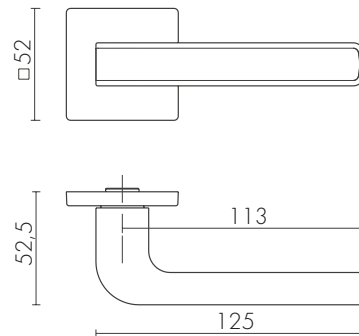

ID	Наименование
44277	NEO SL CP/WH-8
44275	NEO SL SSC/CP-16
44279	NEO SL GR/BL-23