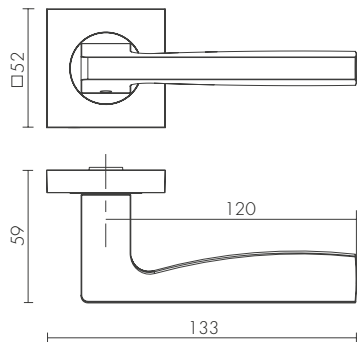

ROCK KM

ROCK KM SSC-16
САТИНИРОВАННЫЙ ХРОМ

ID	Наименование
40017	ROCK KM SSC-16
42323	ROCK KM BL-24
39989	ROCK KM WH-19
39987	ROCK KM GR-23
23667	ROCK KM SN/CP-3