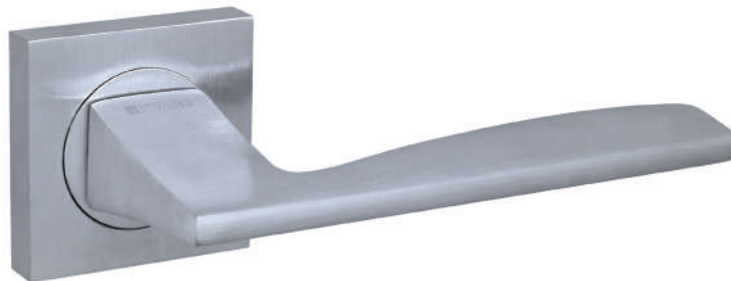

ЛАКОНИЧНЫЙ
ДИЗАЙН

ДОЛГОВЕЧНОЕ
ПОКРЫТИЕ

ЛЕГИРОВАННЫЙ
ЗАМАК

SAMPLE **KM**

SAMPLE **KM** SSC-16
САТИНИРОВАННЫЙ ХРОМ

ROCK KM

ROCK KM SSC-16
САТИНИРОВАННЫЙ ХРОМ

ID	Наименование
40017	ROCK KM SSC-16
42323	ROCK KM BL-24
39989	ROCK KM WH-19
39987	ROCK KM GR-23
23667	ROCK KM SN/CP-3