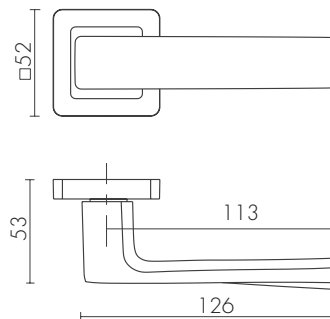

ID	Наименование
39935	XTRA XM ABL-28
39929	XTRA XM GR-23
38409	XTRA XM ABL/CP-18