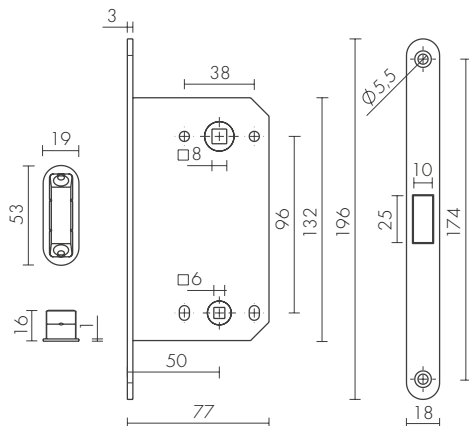

MAGNM96WC-50

MAGNM96WC-50 SSG
САТИНИРОВАННОЕ ЗОЛОТО