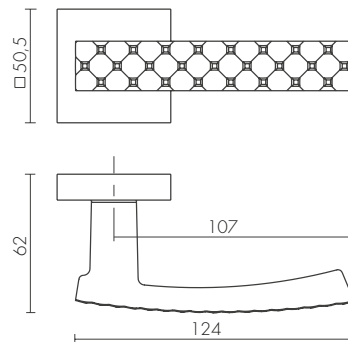

ID	Наименование
33491	CRYSTAL STAR DM CP-8