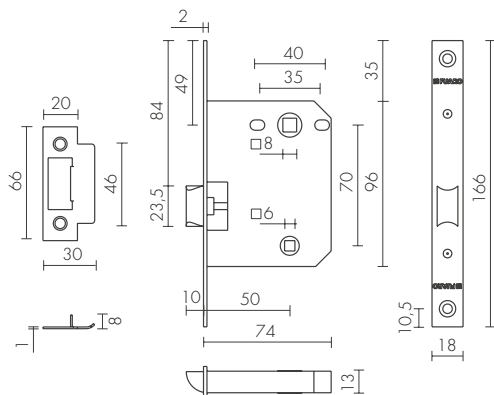

ВЫСШИЙ КЛАСС
НАДЕЖНОСТИ

БОЛЕЕ 30 ЛЕТ
ЭКСПЛУАТАЦИИ

ПРОЧНАЯ
МЕТАЛЛИЧЕСКАЯ
ЗАЩЁЛКА

DD900/C-45.85.3MR

DD900/C-45.85.3MR CP
ХРОМ

ID	Наименование
15450	DD900/C-45.85.3MR CP
15360	DD900/C-45.85.3MR PB

METF72-50

MET