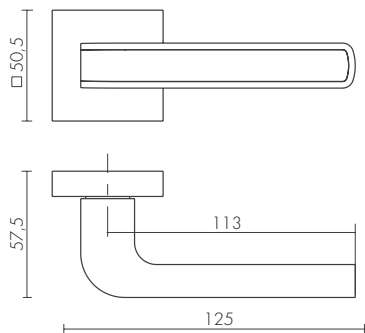

NEO DM

NEO DM CP/WH-19
ХРОМ/БЕЛЫЙ

ID	Наименование
33167	NEO DM CP/WH-19
33165	NEO DM SN/CP-3