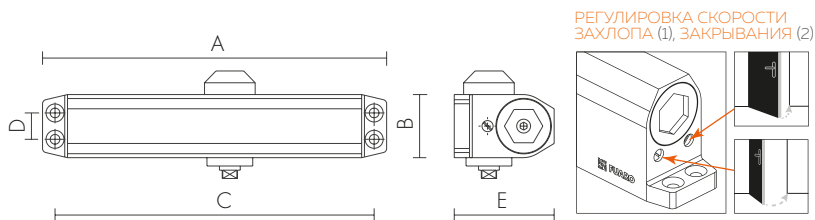

РАБОТОСПОСОБНОСТЬ
500 000 ЦИКЛОВ

ТЕМПЕРАТУРНЫЙ
РЕЖИМ
ОТ -35° ДО +45°

МАСЛО
ОТ МИРОВОГО
ЛИДЕРА

МОДЕЛЬ	ГАБАРИТНЫЕ РАЗМЕРЫ					ХАРАКТЕРИСТИКИ ДВЕРИ	
	A	B	C	D	E	МАССА ДВЕРИ	ШИРИНА ДВЕРИ
DC20-2 до 45 кг	148	37,5	132	19	57	25-45 кг	750-850 мм
DC20-3 до 65 кг	182	42	165	19	63	40-65 кг	850-950 мм
DC20-4 до 85 кг	182	42	165	19	63	60-85 кг	950-1100 мм
DC20-5 до 120 кг	227	46	208	19	72	80-120 кг	1100-1400 мм
DC20-26W до 160 кг	248	46	230	19	72	40-160 кг	850-1600 мм