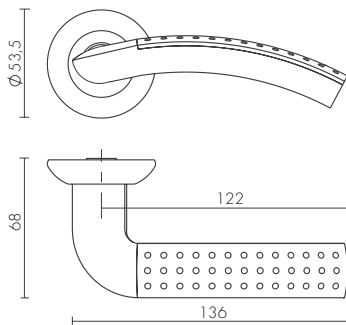

INTRO RM

INTRO RM ABG-6
ЗЕЛЁНАЯ БРОНЗА

ID	Наименование
23637	INTRO RM SN/CP-3
39943	INTRO RM ABG-6
23639	INTRO RM SG/GP-4