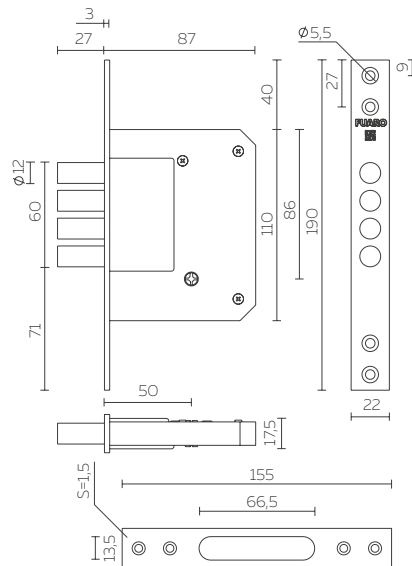

X200 F

X200 4MF

X200

ID	Наименование
15368	X200 F CP, 3 кл.
15370	X200 F CP, 5 кл.

ID	Наименование
15372	X200- 4MF/PB, 5 кл.