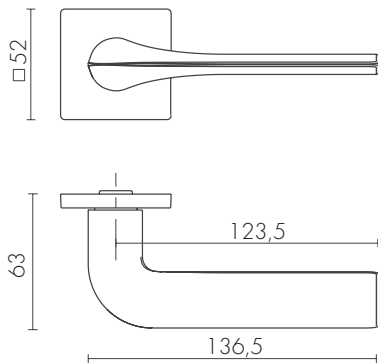

MEDIANA ZL

MEDIANA ZL SSG-39
САТИНИРОВАННОЕ ЗОЛОТО

ID	Наименование
65037	MEDIANA ZL SSC-16
60747	MEDIANA ZL SSG-39
60745	MEDIANA ZL BL-24