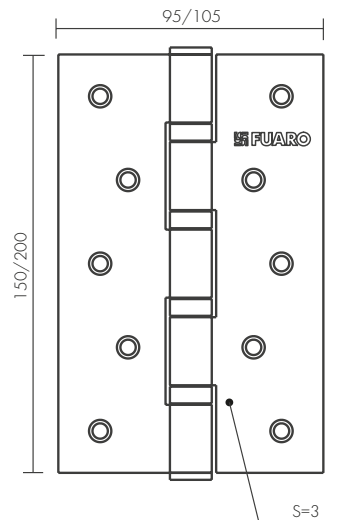

ID	Наименование
29979	IN6400U SN
29975	IN6400U PB
29977	IN6400U WAB
29987	IN8400U PB
29989	IN8400U WAB
29981	IN6400UE PB