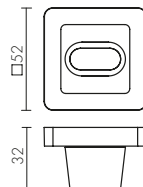

ABL-18
ТЕМНАЯ МЕДЬ