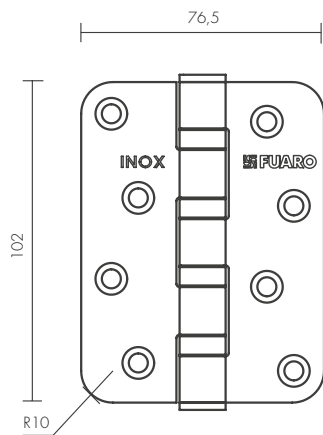

СТАЛЬНЫЕ ПЕТЛИ ДЛЯ ДЕРЕВЯННЫХ ДВЕРЕЙ

FUARO

IN4400U R10 INOX

IN4400U

НЕРЖАВЕЮЩАЯ СТАЛЬ

IN4400U R10 INOX
МАТОВЫЙ НИКЕЛЬ

ID	Наименование
44603	IN4400U R10 102x76x3 INOX
45463	IN4400U-R10 102x76x3 INOX BL

INOX
НЕРЖАВЕЮЩАЯ
СТАЛЬ

BL
ЧЕРНЫЙ