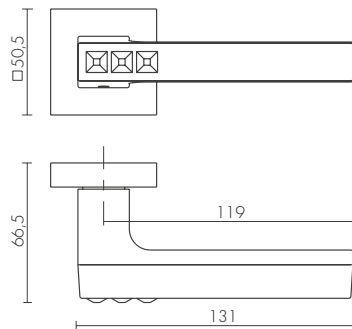

CRYSTAL FLASH DM

DM

CRYSTAL FLASH DM CP-8
XPOM

ID	Наименование
33091	CRYSTAL FLASH DM CP-8