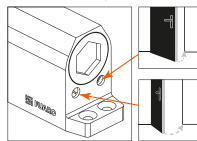

РЕГУЛИРОВКА СКОРОСТИ ЗАХЛОПА (1), ЗАКРЫВАНИЯ (2)

DC20-4/TS-68 ФОП AL
АЛЮМИНИЙ

МОДЕЛЬ	ГАБАРИТНЫЕ РАЗМЕРЫ					ХАРАКТЕРИСТИКИ ДВЕРИ	
	A	B	C	D	E	МАССА ДВЕРИ	ШИРИНА ДВЕРИ
DC20-4/TS-68 до 110 кг ФОП	220	54	202	19	46	20-85 кг	750-1100 мм

ТЕХНИЧЕСКИЕ ХАРАКТЕРИСТИКИ

- Для дверей средней и высокой проходимости массой 20-85 кг
- Может устанавливаться на дверь, коробку или параллельный рычаг (дополнительно требуется монтажная пластина)
- Гарантия 5 лет