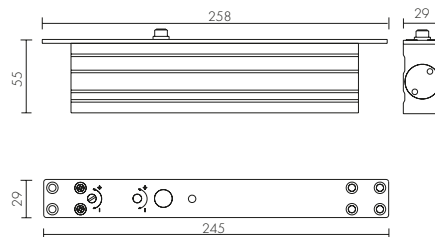

ОПИСАНИЕ

Доводчик скрытой установки DCH2-03.29 (40 - 65 кг) предназначен для автоматического закрывания распашных металлических, деревянных, профильных и других дверей.

Корпус доводчика может устанавливаться как в дверное полотно, так и в дверную коробку.

При закрытой двери доводчик абсолютно невидим.

Подходит для установки на двери левого и правого открывания.

ФОП (фиксация открытого положения) осуществляется специальным стопором, который устанавливается в направляющую. Стопор идёт в комплекте поставки.

ТЕХНИЧЕСКИЕ ХАРАКТЕРИСТИКИ

- Регулировка скорости захлопа
- Регулировка скорости закрывания
- Фиксация открытого положения