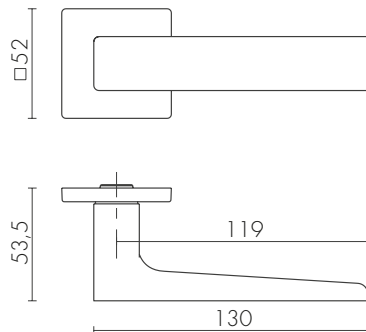

RED LINE SL

RED LINE SL SSC-16
САТИНИРОВАННЫЙ ХРОМ

ID	Наименование
44271	RED LINE SL CP-8
44267	RED LINE SL SSC-16
44273	RED LINE SL GR-23
44269	RED LINE SL BL-24
45847	RED LINE SL SSG-39