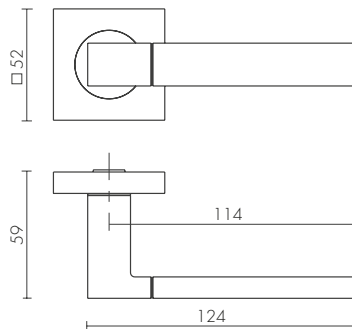

ETHNO КМ

ETHNO КМ SN/CP-3
МАТОВЫЙ НИКЕЛЬ/ХРОМ

ID	Наименование
23661	ETHNO КМ SN/CP-3