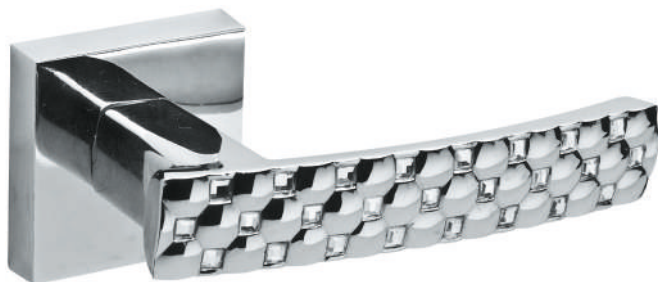

DM

CRYSTAL STAR DM

CRYSTAL STAR DM CP-8
ХРОМ