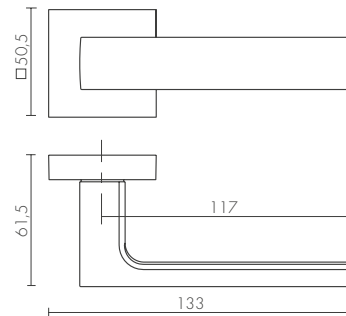

ID	Наименование
42925	STRAIGHT DM CP-8
42927	STRAIGHT DM SSC-16
42929	STRAIGHT DM BL-24
42931	STRAIGHT DM WH-19
46685	STRAIGHT DM SSG-39