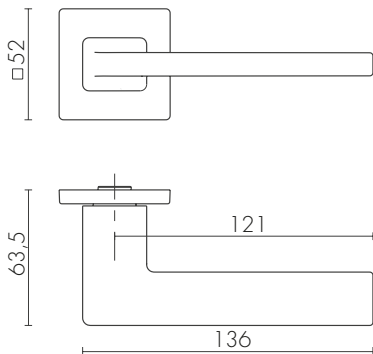

PRIME SL

PRIME SL BL-24
ЧЁРНЫЙ

ID	Наименование
44293	PRIME SL CP-8
44289	PRIME SL SSC-16
44295	PRIME SL GR-23
44291	PRIME SL BL-24