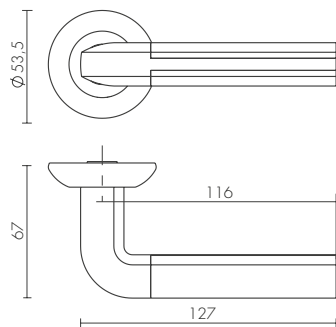

SOLO RM

SOLO RM SN/CP-3
МАТОВЫЙ НИКЕЛЬ/ХРОМ

SN/CP-3
МАТОВЫЙ НИКЕЛЬ/ХРОМ

ID	Наименование
23643	SOLO RM SN/CP-3

LARGO RM

LARGO RM SN/CP-3
МАТОВЫЙ НИКЕЛЬ/ХРОМ

ID	Наименование
27689	LARGO RM SN/CP-3

SN/CP-3
МАТОВЫЙ НИКЕЛЬ/ХРОМ