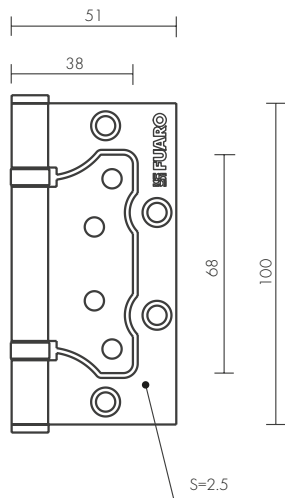

IN4500W

IN4500W

ПЕТЛЯ БЕЗ ВРЕЗКИ

IN4500W BL
ЧЁРНЫЙ