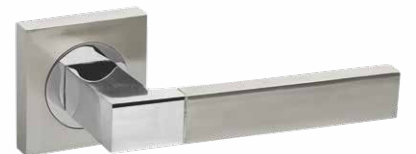

Коллекция КМ

FUARO
handles locks furniture accessories

ЛАКОНИЧНЫЙ
ДИЗАЙН

ДОЛГОВЕЧНОЕ
ПОКРЫТИЕ

ЛЕГИРОВАННЫЙ
ЗАМАК

Лаконично

K.KM52.ROCK BL-24

чёрный

K.KM52.SAMPLE BL-24

чёрный

K.KM52.BLUES SN/CP-3

матовый никель/хром

K.KM52.ROCK GR-23

графит

K.KM52.SAMPLE GR-23

графит

K.KM52.ETHNO SN/CP-3

матовый никель/хром

K.KM52.ROCK SSC-16

сатинированный хром

K.KM52.SAMPLE SSC-16

сатинированный хром

K.KM52.JAZZ SN/CP-3

матовый никель/хром