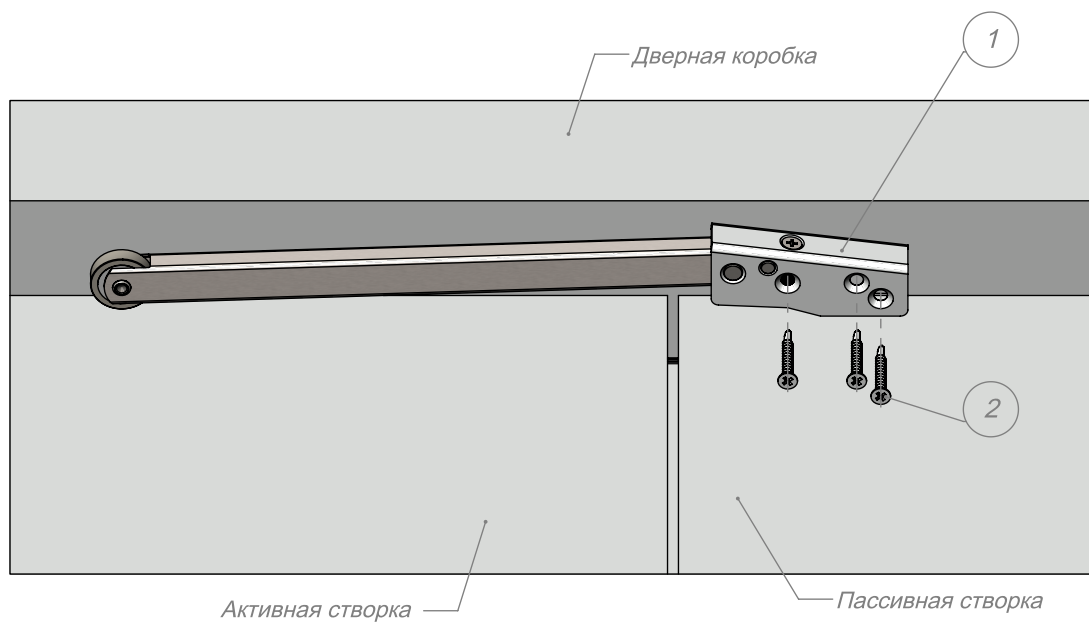

2.2 Зафиксировать координатор 1 при помощи саморезов 2.