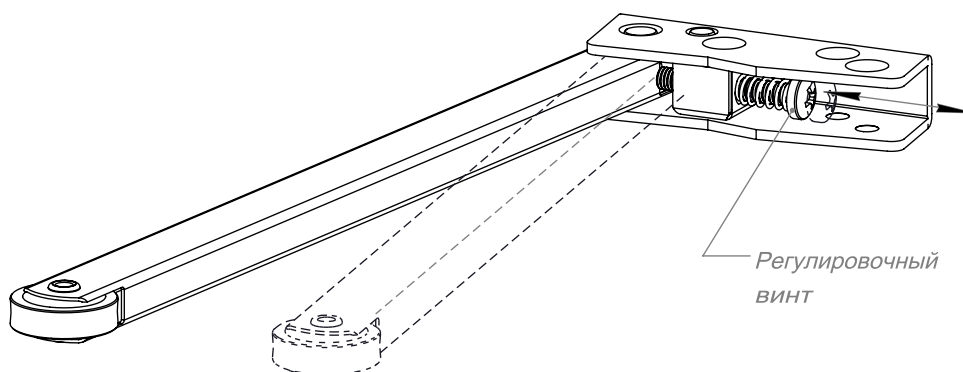

ПАСПОРТ ИЗДЕЛИЯ

Координатор закрывания двустворчатых дверей горизонтального типа DC-1003 INOX 304

Координатор предназначен для использования с двустворчатыми распашными дверями с активной и пассивной створками, входных и межкомнатных дверей. Координатор устанавливается на поверхность дверной рамы, обеспечивает правильную последовательность закрывания створок дверей (пассивная створка закрывается первой, активная закрывается второй). Вес дверного полотна от 10–65 кг. Материал изготовления: нержавеющая сталь.

1. Комплектация:

- Координатор – 1 шт.
- Саморез 4,8x38 – 3 шт.

Рисунок 1 – Разнесённый вид

2. Инструкция по установке:

2.1 Установить координатор на дверную коробку в соответствии с эскизом.

Активная створка справа:

Активная створка слева:

2.2 Зафиксировать координатор 1 при помощи саморезов 2.

2.3 При необходимости произвести регулировка наклона рычага координатора при помощи винта в корпусе координатора.

2.4 Положение координатора в закрытом положении.