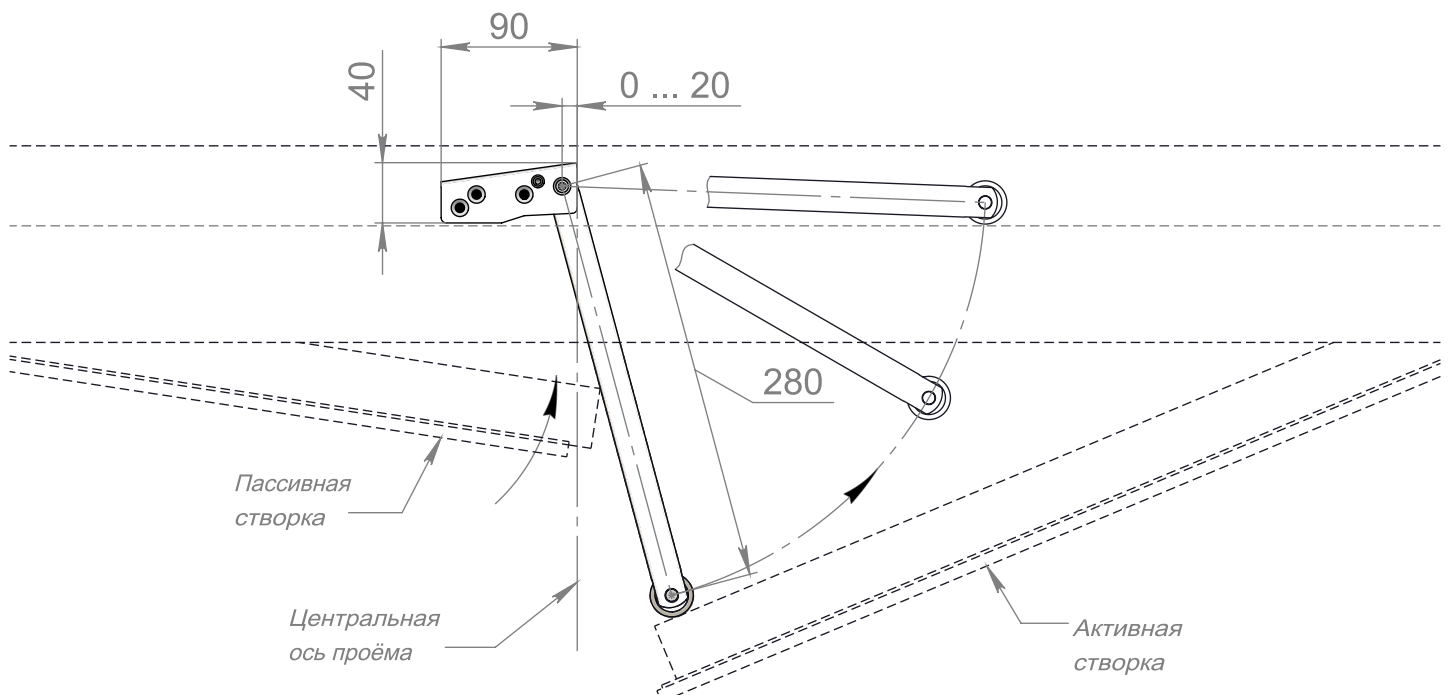

ПАСПОРТ ИЗДЕЛИЯ

Координатор закрывания двустворчатых дверей горизонтального типа DC-1003 INOX 304

Координатор предназначен для использования с двустворчатыми распашными дверями с активной и пассивной створками, входных и межкомнатных дверей. Координатор устанавливается на поверхность дверной рамы, обеспечивает правильную последовательность закрывания створок дверей (пассивная створка закрывается первой, активная закрывается второй). Вес дверного полотна от 10–65 кг. Материал изготовления: нержавеющая сталь.

1. Комплектация:

- Координатор – 1 шт.
- Саморез 4,8x38 – 3 шт.

Рисунок 1 – Разнесённый вид

2. Инструкция по установке:

2.1 Установить координатор на дверную коробку в соответствии с эскизом.

Активная створка справа:

Активная створка слева:

2.2 Зафиксировать координатор 1 при помощи саморезов 2.

2.3 При необходимости произвести регулировка наклона рычага координатора при помощи винта в корпусе координатора.

2.4 Положение координатора в закрытом положении.