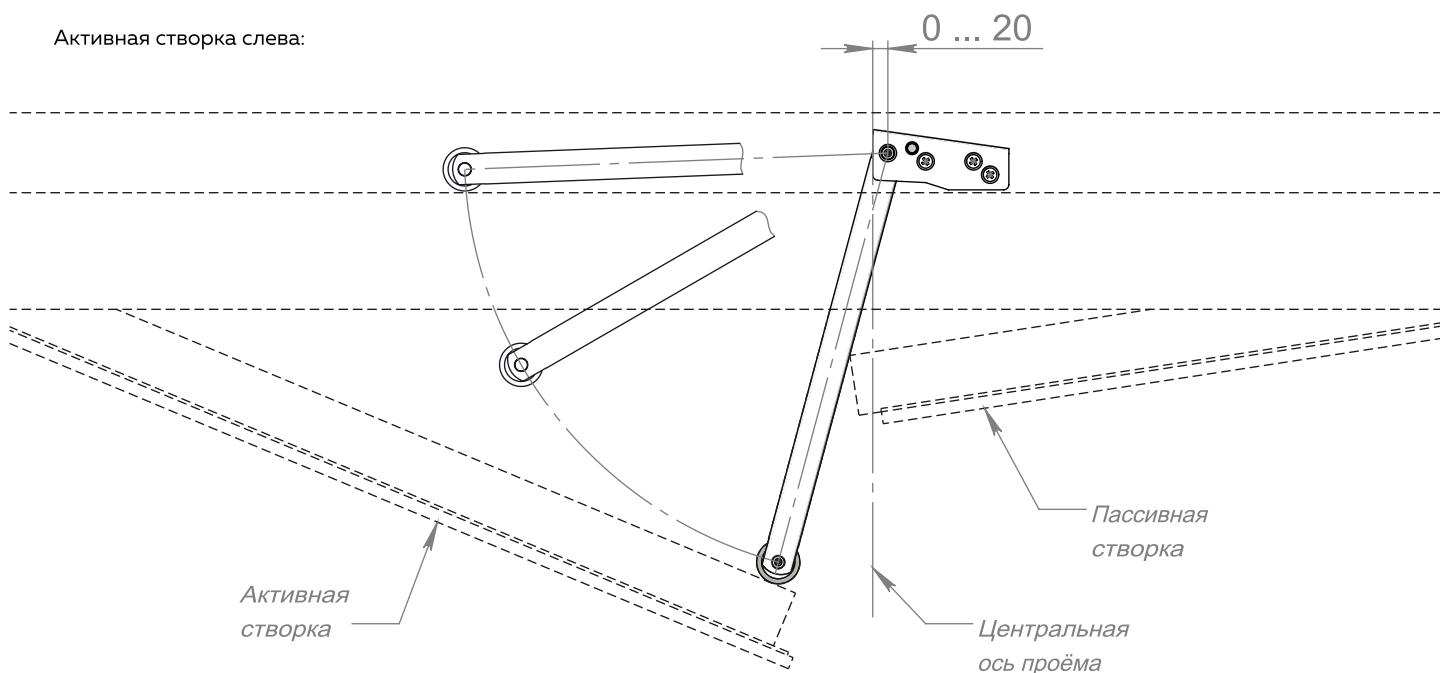

ПАСПОРТ ИЗДЕЛИЯ

Координатор закрывания двустворчатых дверей горизонтального типа DC-1003 INOX 304

Координатор предназначен для использования с двустворчатыми распашными дверями с активной и пассивной створками, входных и межкомнатных дверей. Координатор устанавливается на поверхность дверной рамы, обеспечивает правильную последовательность закрывания створок дверей (пассивная створка закрывается первой, активная закрывается второй). Вес дверного полотна от 10–65 кг. Материал изготовления: нержавеющая сталь.

1. Комплектация:

- Координатор – 1 шт.
- Саморез 4,8x38 – 3 шт.

Рисунок 1 – Разнесённый вид

2. Инструкция по установке:

2.1 Установить координатор на дверную коробку в соответствии с эскизом.

Активная створка справа:

Активная створка слева:

2.2 Зафиксировать координатор 1 при помощи саморезов 2.

2.3 При необходимости произвести регулировка наклона рычага координатора при помощи винта в корпусе координатора.

2.4 Положение координатора в закрытом положении.