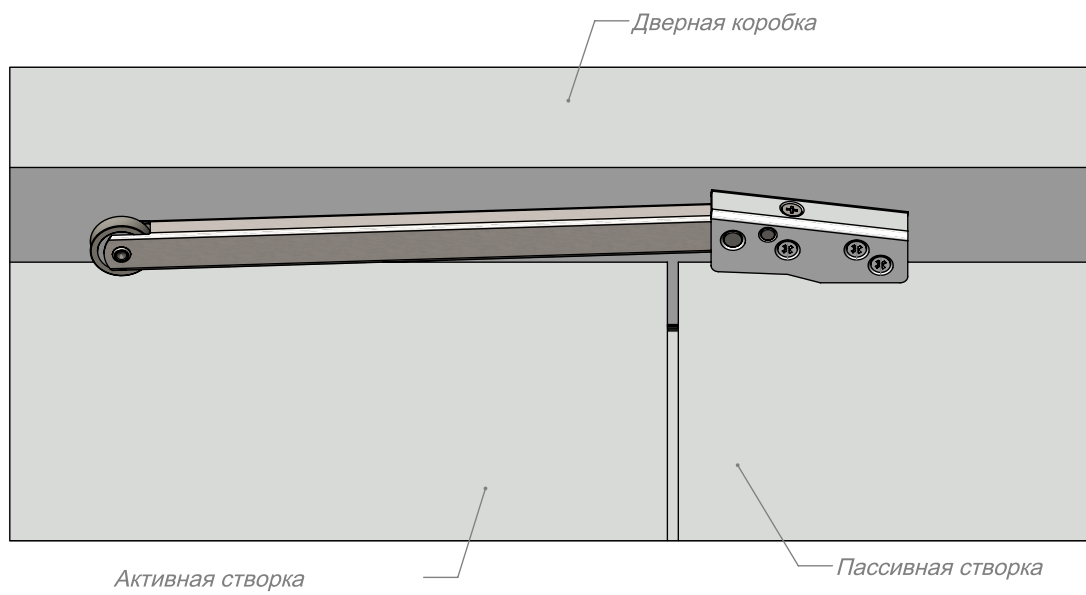

ПАСПОРТ ИЗДЕЛИЯ

Координатор закрывания двустворчатых дверей горизонтального типа DC-1003 INOX 304

Координатор предназначен для использования с двустворчатыми распашными дверями с активной и пассивной створками, входных и межкомнатных дверей. Координатор устанавливается на поверхность дверной рамы, обеспечивает правильную последовательность закрывания створок дверей (пассивная створка закрывается первой, активная закрывается второй). Вес дверного полотна от 10–65 кг. Материал изготовления: нержавеющая сталь.

1. Комплектация:

- Координатор – 1 шт.
- Саморез 4,8x38 – 3 шт.

Рисунок 1 – Разнесённый вид

2. Инструкция по установке:

2.1 Установить координатор на дверную коробку в соответствии с эскизом.

Активная створка справа:

Активная створка слева:

2.2 Зафиксировать координатор 1 при помощи саморезов 2.

2.3 При необходимости произвести регулировка наклона рычага координатора при помощи винта в корпусе координатора.

2.4 Положение координатора в закрытом положении.