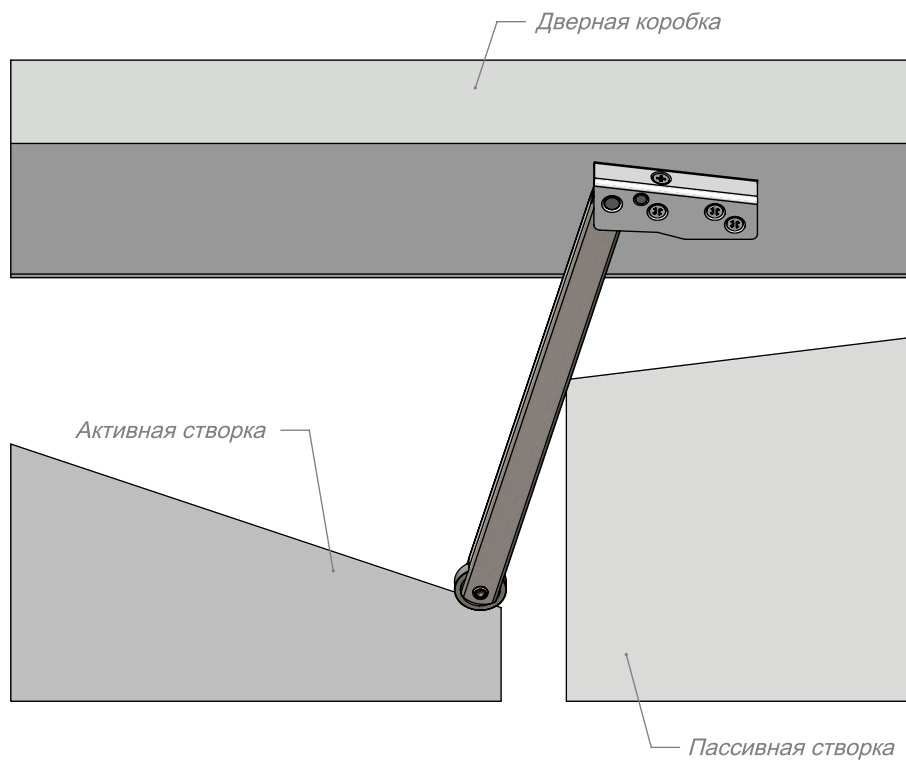

2.5 При закрытии дверных полотен активная створка упирается в рычаг координатора и останавливается. Пассивная створка при закрывании перемещает рычаг координатора и позволяет закрыться активной створке.