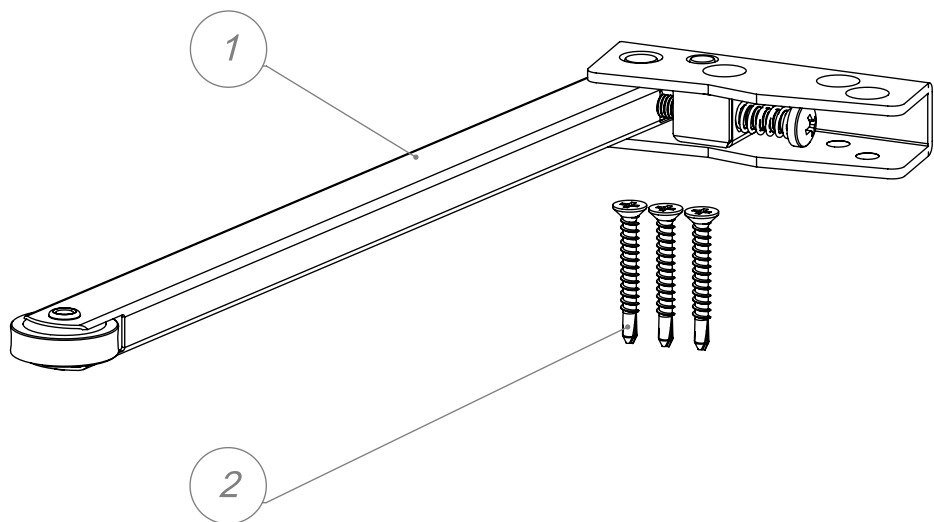

ПАСПОРТ ИЗДЕЛИЯ

Координатор закрывания двустворчатых дверей горизонтального типа DC-1003 INOX 304

Координатор предназначен для использования с двустворчатыми распашными дверями с активной и пассивной створками, входных и межкомнатных дверей. Координатор устанавливается на поверхность дверной рамы, обеспечивает правильную последовательность закрывания створок дверей (пассивная створка закрывается первой, активная закрывается второй). Вес дверного полотна от 10–65 кг. Материал изготовления: нержавеющая сталь.

1. Комплектация:

- Координатор – 1 шт.
- Саморез 4,8x38 – 3 шт.

Рисунок 1 – Разнесённый вид

2. Инструкция по установке:

2.1 Установить координатор на дверную коробку в соответствии с эскизом.

Активная створка справа:

Активная створка слева:

2.2 Зафиксировать координатор 1 при помощи саморезов 2.

2.3 При необходимости произвести регулировка наклона рычага координатора при помощи винта в корпусе координатора.

2.4 Положение координатора в закрытом положении.